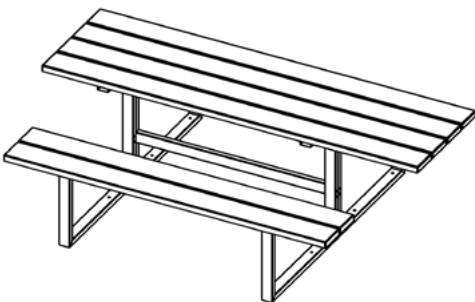

DIMENSIONER

PRODUKTNAMN

Soma Low Picknick-rollstol 7pl

PRODUKTNUMMER

SOMA9-3VFZ

SOMA9-3RAL

SKISS

DIMENSIONER