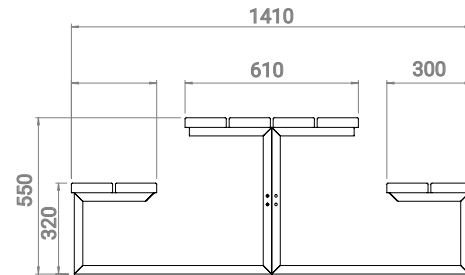

PRODUKTNAMN

Soma Low Picknick-barn 6-8pl

PRODUKTNUMMER

SOMA9-4VFZ

SOMA9-4RAL

SKISS

DIMENSIONER

PRODUKTNAMN