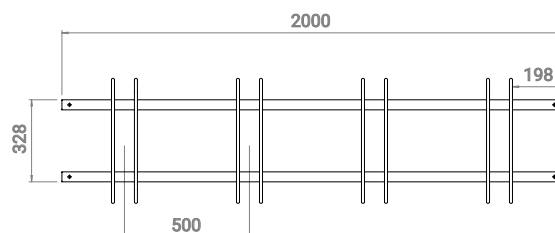

DIMENSIONER