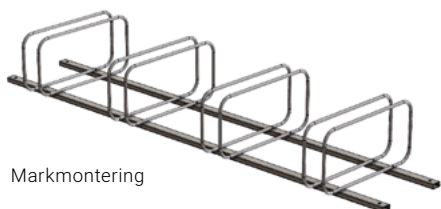

PRODUKTBLAD

Soma Low

DESIGN

SOMA

SOMA LOW är en lite enklare produktserie utvecklad för projekt med en lägre budget. Utan att tulla på kvalité och hållbarhet såklart. Serien tillverkas i Småland och består av cykelställ, bänk, picknickbord för vuxna och barn samt med rullstolsplats. Picknick-borden är delade i två halvor vilket gör att de kan användas på smalare ytor till exempelvis uteserveringar eller varför inte som skolbord till uteklassrummet.

SOMA LOW

CYKELSTÄLL PICKNICKBORD SITTBÄNK

PRODUKTNAMN

Soma Low cykelställ

PRODUKTNUMMER

SOMA9-1VFZ

SOMA9-1RAL

SKISS

Väggmontering

Markmontering

DIMENSIONER

PRODUKTNAMN

Soma Low sittbänk nedgjutning

PRODUKTNUMMER

SOMA9-5VFZ

SOMA9-5RAL

SKISS

DIMENSIONER

PRODUKTNAMN

Soma Low Picknick 6pl

PRODUKTNUMMER

SOMA9-2VFZ

SOMA9-2RAL

SKISS