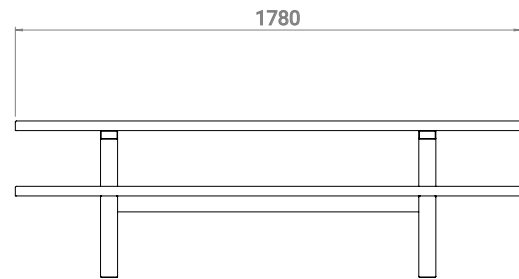

PRODUKTNAMN

Soma Low Picknick-barn 6-8pl

PRODUKTNUMMER

SOMA9-4VFZ

SOMA9-4RAL

SKISS

DIMENSIONER

PRODUKTNAMN