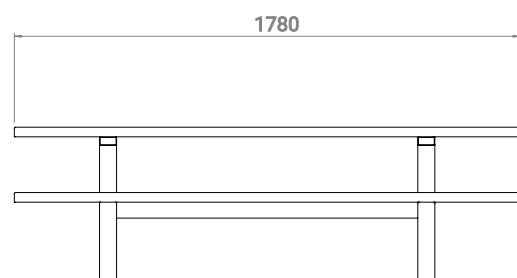

Soma Low Halvan-barn 3-4pl

PRODUKTNUMMER

SOMA9-6VFZ

SOMA9-6RAL

SKISS

DIMENSIONER

PRODUKTNAMN

Soma Low Halvan 3pl