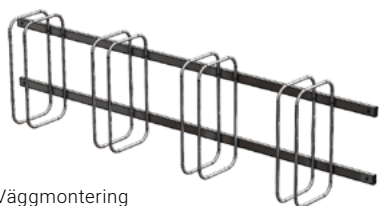

PRODUKTBLAD

Soma Low

DESIGN

SOMA

SOMA LOW är en lite enklare produktserie utvecklad för projekt med en lägre budget. Utan att tulla på kvalité och hållbarhet såklart. Serien tillverkas i Småland och består av cykelställ, bänk, picknickbord för vuxna och barn samt med rullstolsplats. Picknick-borden är delade i två halvor vilket gör att de kan användas på smalare ytor till exempelvis uteserveringar eller varför inte som skolbord till uteklassrummet.

SOMA LOW

CYKELSTÄLL PICKNICKBORD SITTBÄNK

PRODUKTNAMN

Soma Low cykelställ

PRODUKTNUMMER

SOMA9-1VFZ

SOMA9-1RAL

SKISS

Väggmontering

Markmontering

DIMENSIONER

PRODUKTNAMN

Soma Low sittbänk nedgjutning

PRODUKTNUMMER

SOMA9-5VFZ

SOMA9-5RAL

SKISS

DIMENSIONER

PRODUKTNAMN

Soma Low Picknick 6pl

PRODUKTNUMMER

SOMA9-2VFZ

SOMA9-2RAL

SKISS