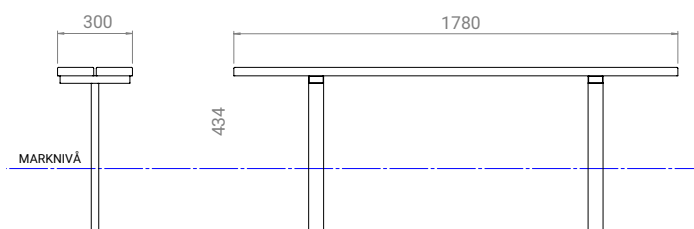

DIMENSIONER