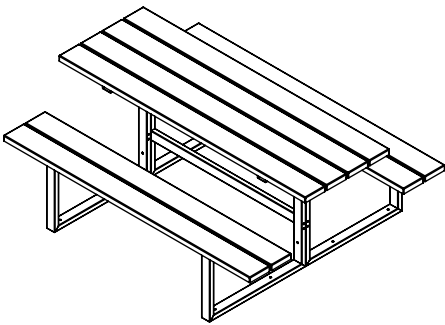

SKISS

DIMENSIONER

PRODUKTNAMN

Soma Low Picknick 6pl

PRODUKTNUMMER

SOMA9-2VFZ

SOMA9-2RAL

SKISS