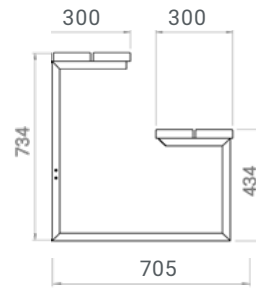

PRODUKTNUMMER

SOMA9-7VFZ

SOMA9-7RAL

SKISS

DIMENSIONER

VARUMÄRKE

Soma

DESIGN