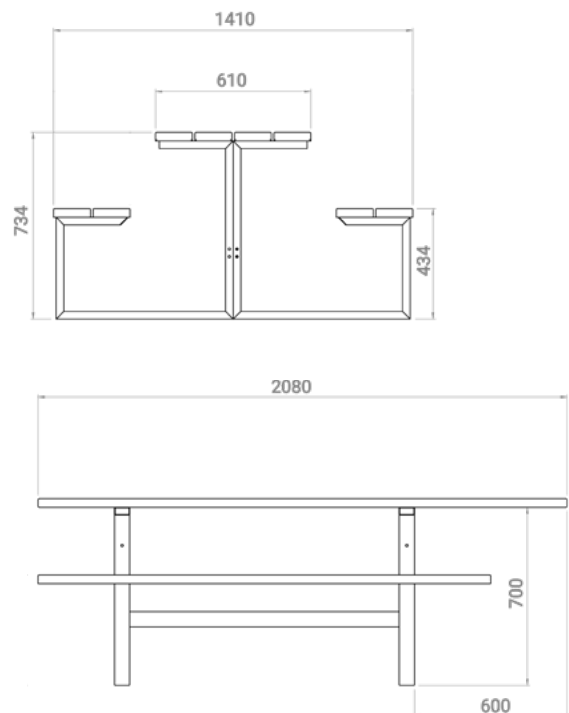

DIMENSIONER

PRODUKTNAMN

Soma Low Picknick-rollstol 7pl

PRODUKTNUMMER

SOMA9-3VFZ

SOMA9-3RAL

SKISS

DIMENSIONER