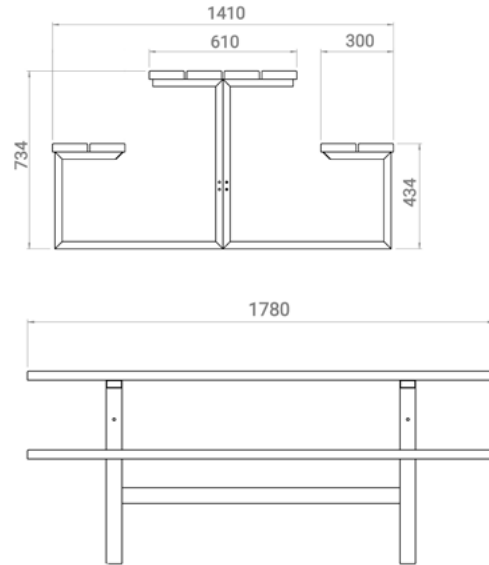

DIMENSIONER