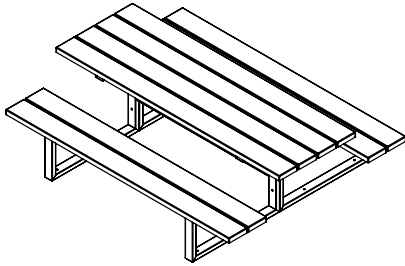

PRODUKTNAMN

Soma Low Picknick-barn 6-8pl

PRODUKTNUMMER

SOMA9-4VFZ

SOMA9-4RAL

SKISS

DIMENSIONER

PRODUKTNAMN