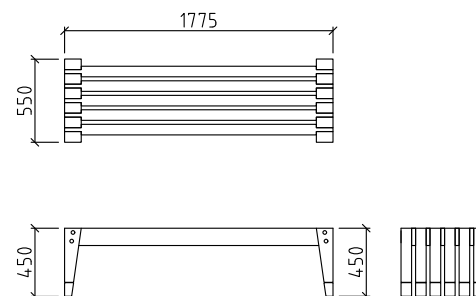

DIMENSIONER