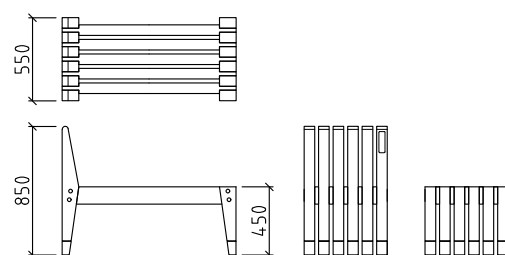

DIMENSIONER