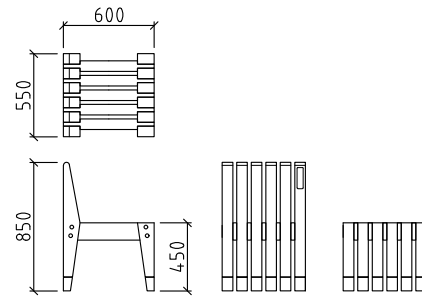

DIMENSIONER