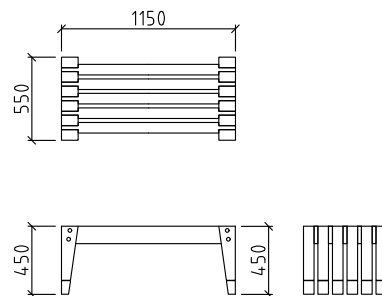

SKISS

DIMENSIONER

PRODUKTNAMN

Soma Forest Bänk 1200

PRODUKTNUMMER

SOMA4-12-4

SKISS

DIMENSIONER