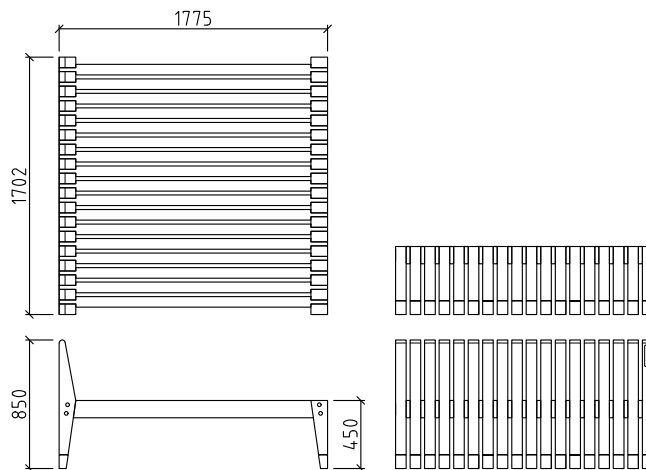

PRODUKTNAMN

Soma Forest Divan Plattform

PRODUKTNUMMER

SOMA4-18-6

SKISS

DIMENSIONER

PRODUKTNAMN

Soma Forest Bänk 1800