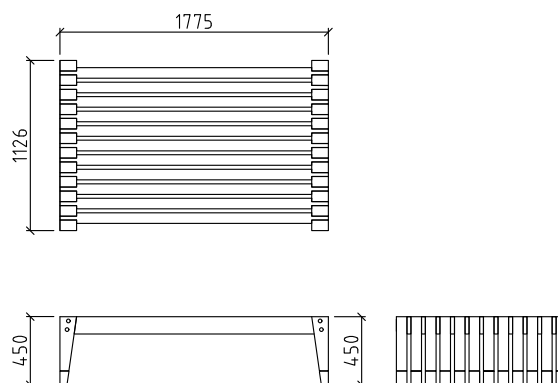

PRODUKTNUMMER

SOMA4-18-7

SKISS

DIMENSIONER

PRODUKTNAMN

Soma Forest Bred bänk 1800

PRODUKTNUMMER

SOMA4-18-8

SKISS

DIMENSIONER

PRODUKTNAMN

Soma Forest Plattform 1800

SKISS

PRODUKTNUMMER

SOMA4-18-9

DIMENSIONER