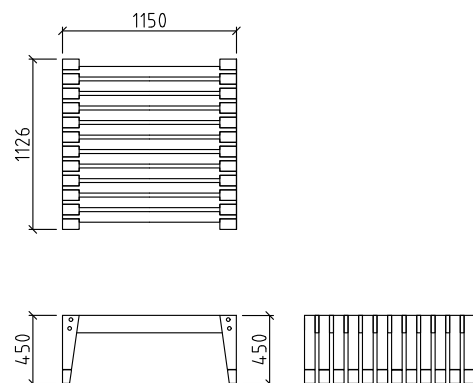

PRODUKTNAMN

Soma Forest Bred bänk 1200

PRODUKTNUMMER

SOMA4-12-5

SKISS

DIMENSIONER

PRODUKTNAMN

Soma Forest Stol