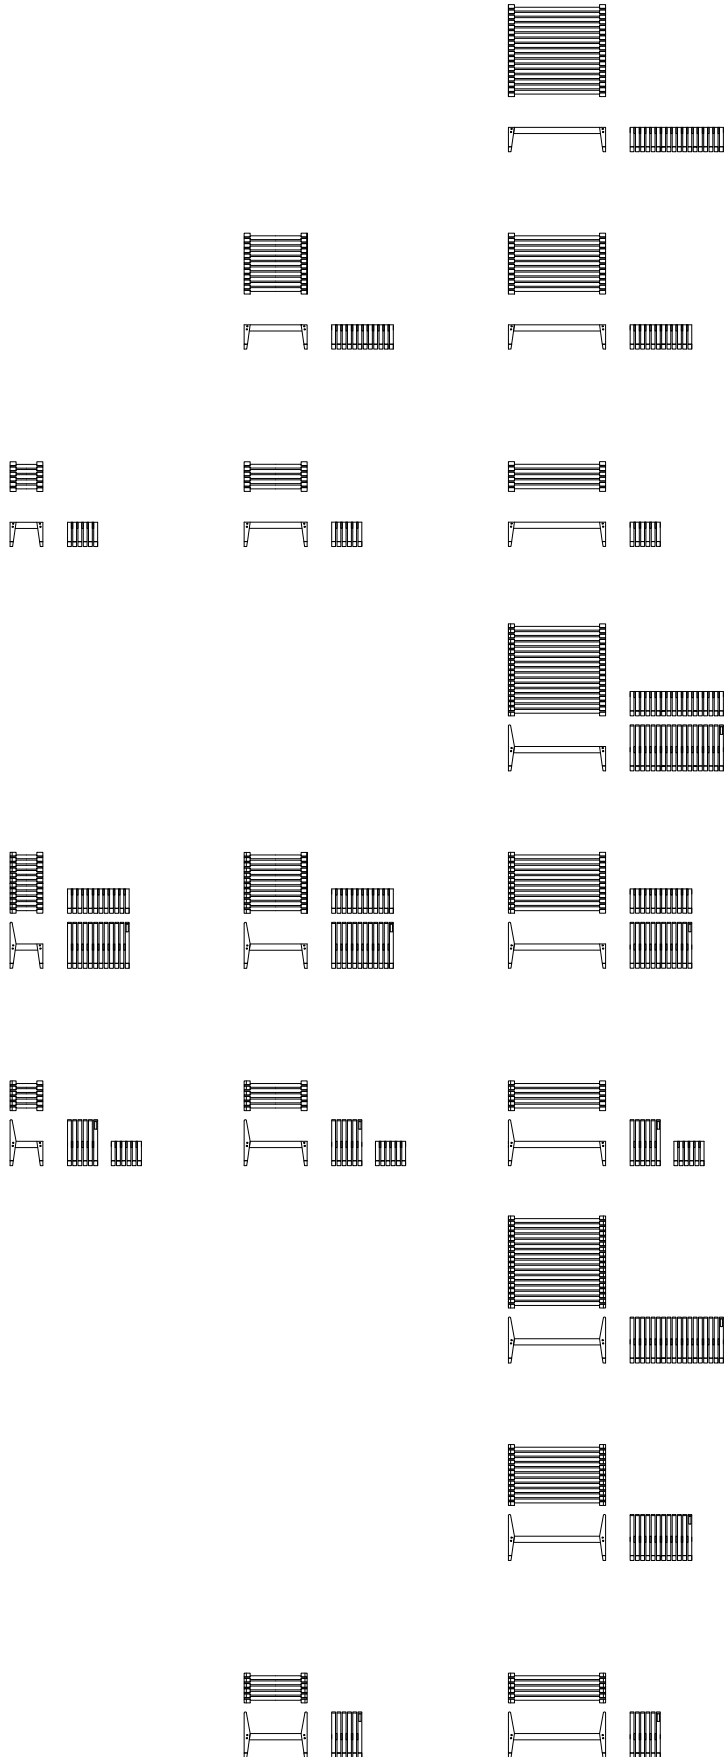

PRODUKTMATRIS

Matrisen nedan kan användas som vägledning till att skapa kombinationer.