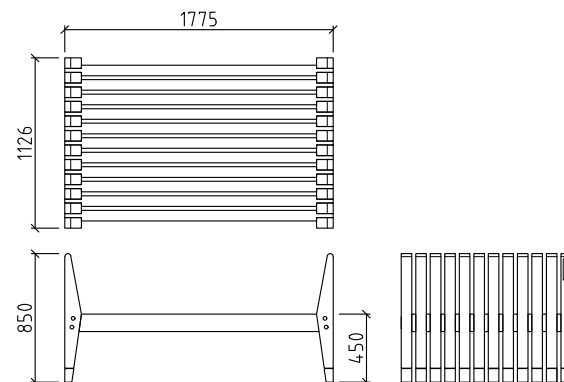

PRODUKTNAMN

Soma Forest bred Kompisbänk 1800

PRODUKTNUMMER

SOMA4-18-2

SKISS

DIMENSIONER

PRODUKTNAMN

Soma Forest Kompisbänk plattform