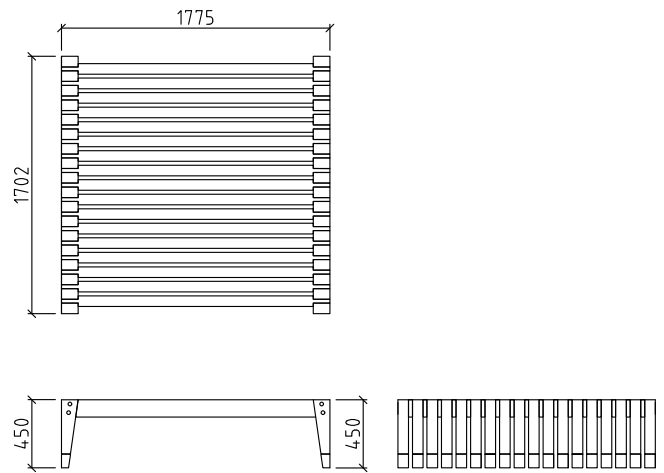

SKISS

DIMENSIONER

PRODUKTNAMN

Soma Forest Plattform 1800

SKISS

PRODUKTNUMMER

SOMA4-18-9

DIMENSIONER