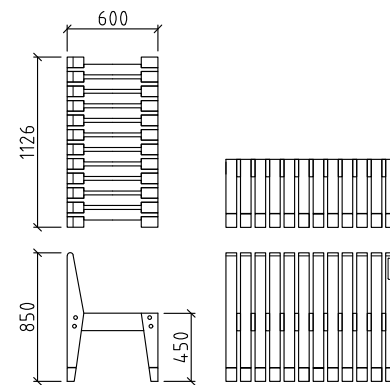

DIMENSIONER