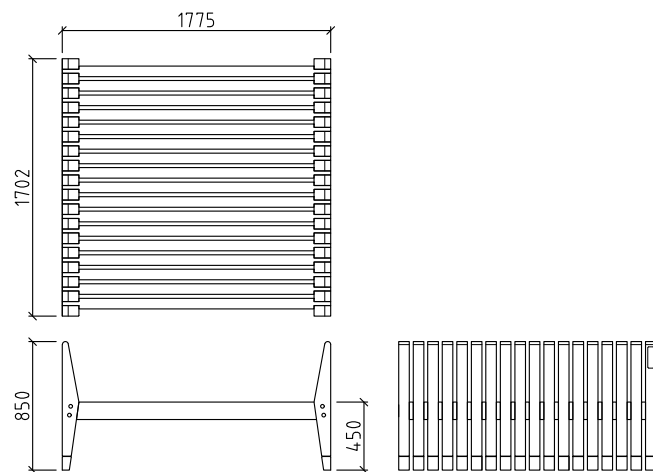

DIMENSIONER