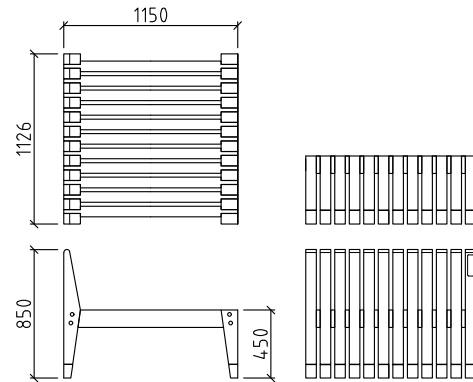

SKISS

DIMENSIONER

PRODUKTNAMN

Soma Forest Bänk 1200

PRODUKTNUMMER

SOMA4-12-4

SKISS

DIMENSIONER