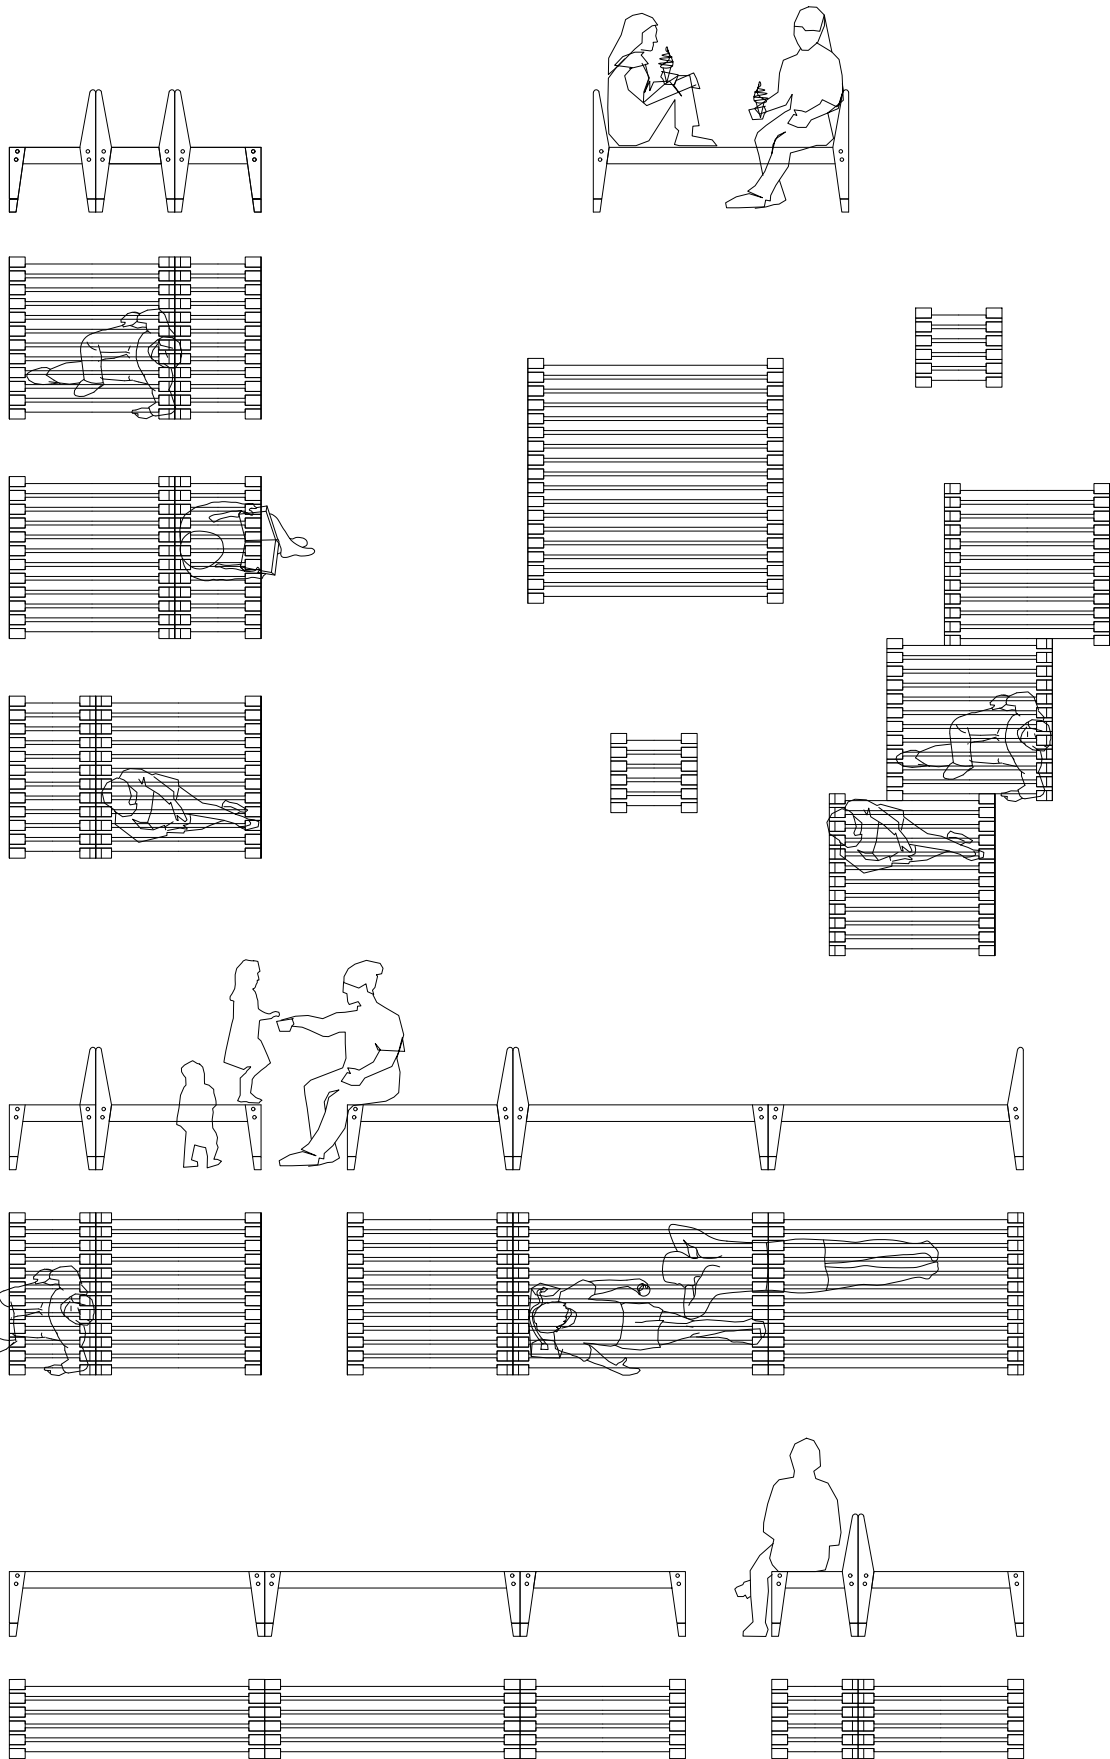

KOMBINATIONSFÖRSLAG

Soma Forests alla modeller, tillsammans med den breda färgpaletten, ger ett nästintill oändligt antal kombinationsmöjligheter och kan därigenom bidra till mångfald även i våra stadsrum.