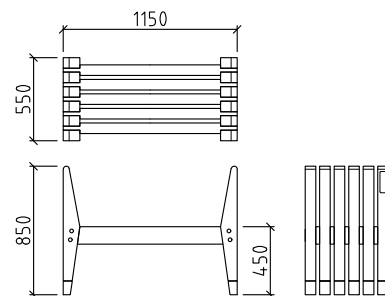

DIMENSIONER