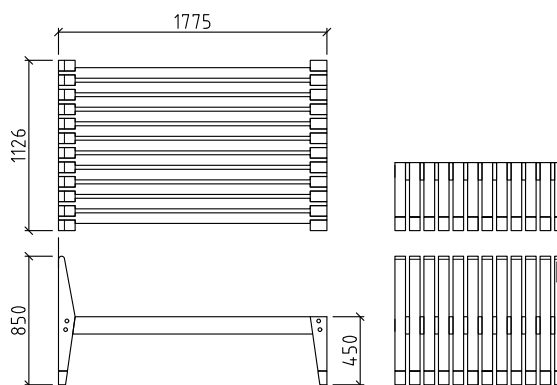

SKISS

DIMENSIONER

PRODUKTNAMN

Soma Forest bred divan 1800

PRODUKTNUMMER

SOMA4-18-5

SKISS

DIMENSIONER