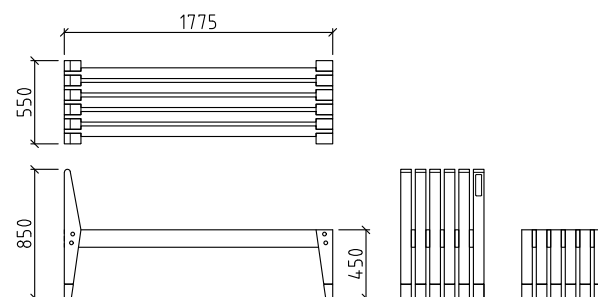

DIMENSIONER