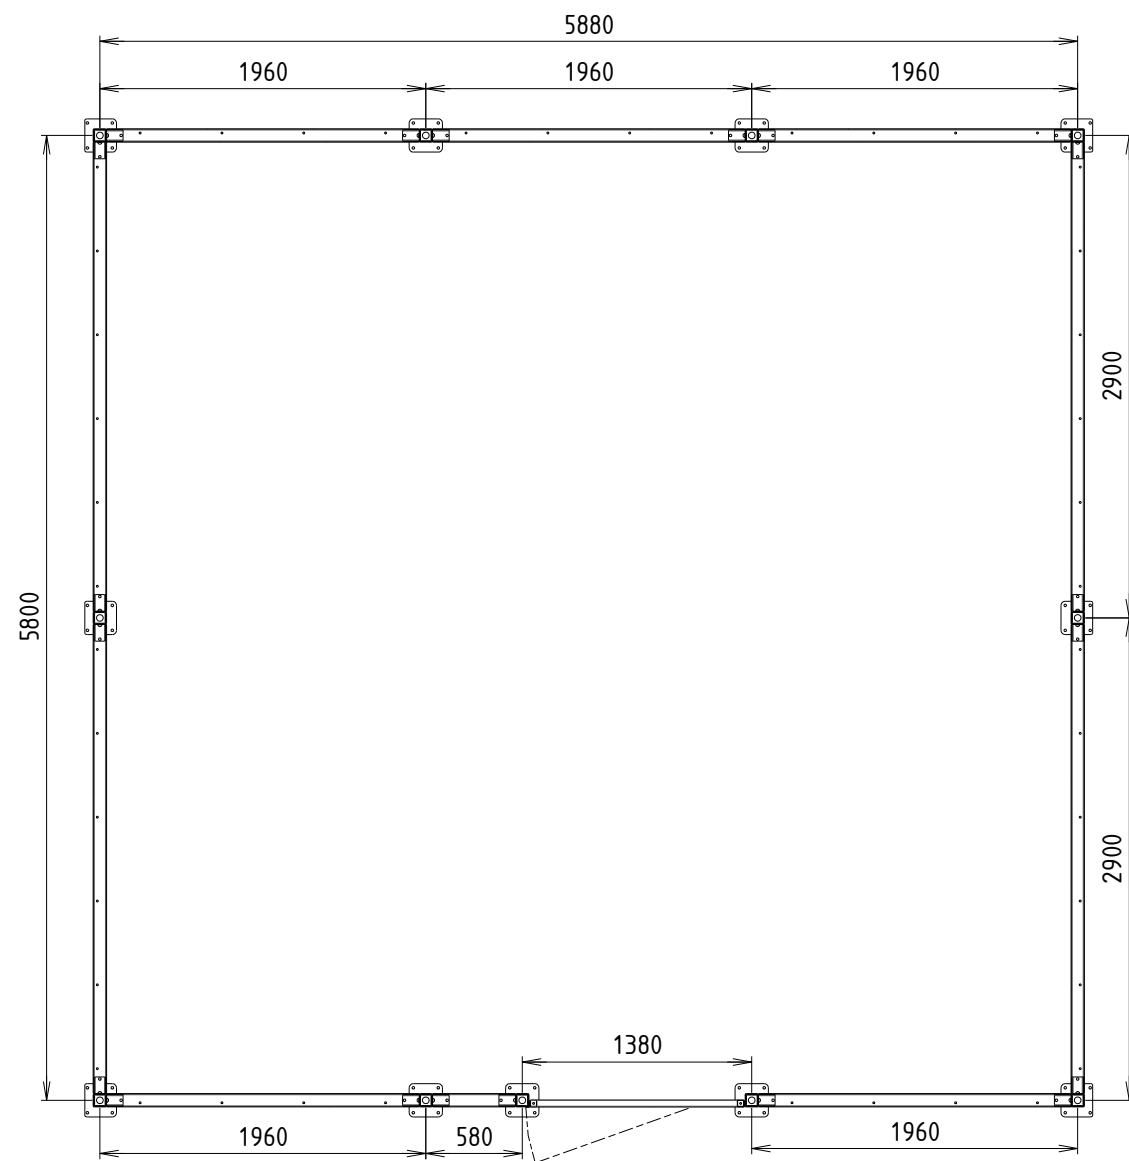

A - A

Abri peint RAL _____

A3	Ech : 1 : 45,45	N° de produit :	G : 28955 P :	Réf interne :	28955	Matière :	
1/1		Désignation :	Abri Mosaic 280 6x6m porte centrée			Masse :	2401,36kg
Abri Plus Equipement 31, rue de l'industrie, 44310 St Philbert de Grand Lieu 02 40 78 08 08 info@abri-plus.com						Date :	04/10/2023
						Auteur :	Mercier Mickaël