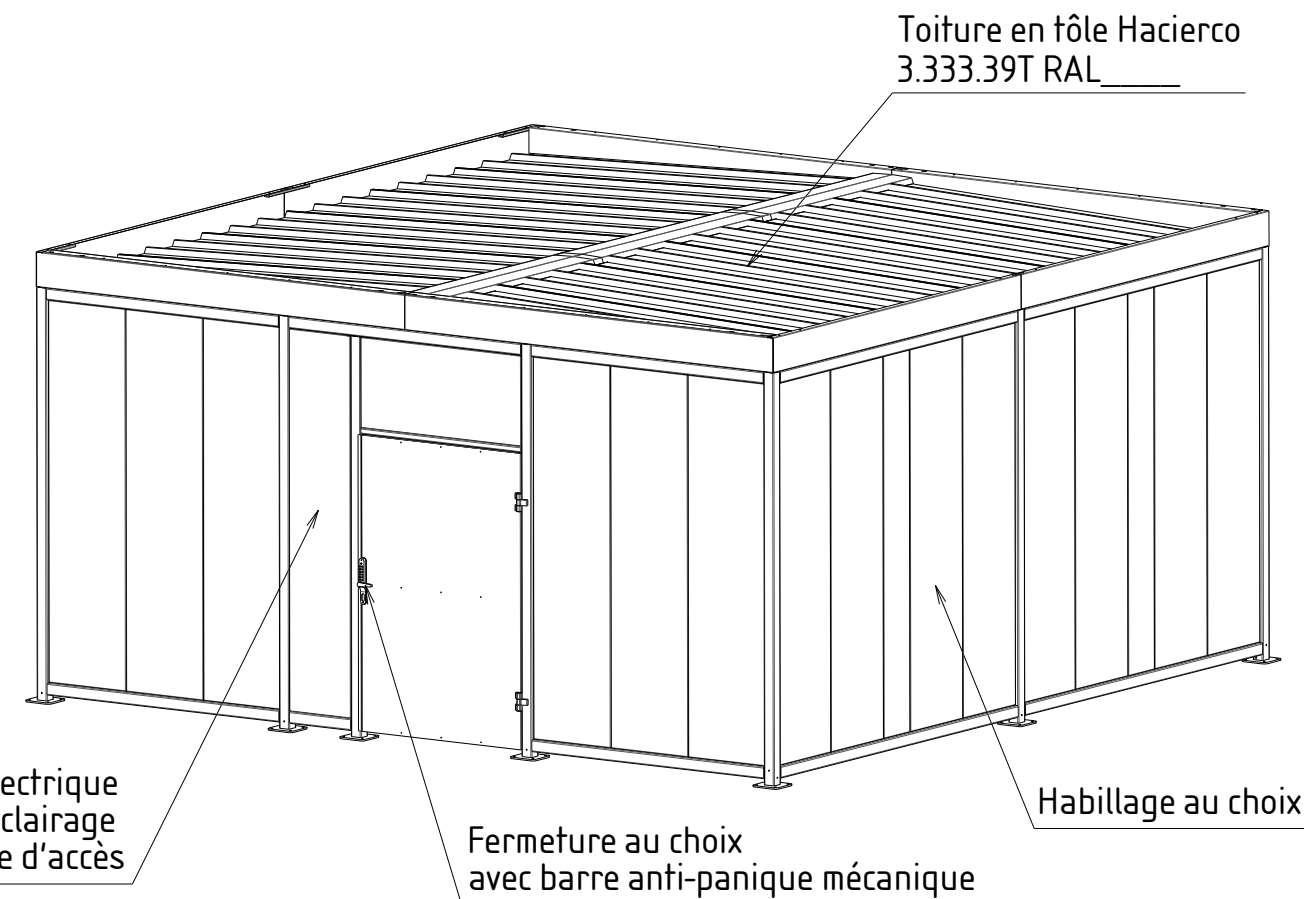

Version fermeture:

- Fermeture serrure à clef avec béquille + barre anti-panique mécanique
- Fermeture serrure IWAF avec béquille + barre anti-panique mécanique
- Fermeture digicode mécanique + barre anti-panique mécanique
- Fermeture gâche électrique avec béquille + barre anti-panique mécanique

A - A

Abri peint RAL _____

A3	Ech : 1 : 45,45	N° de produit :	G : 28955 P :	Réf interne :	28955	Matière :	
1/1		Désignation :	Abri Mosaic 280 6x6m porte centrée			Masse :	2401,36kg
Abri Plus Equipement 31, rue de l'industrie, 44310 St Philbert de Grand Lieu 02 40 78 08 08 info@abri-plus.com						Date :	04/10/2023
						Auteur :	Mercier Mickaël