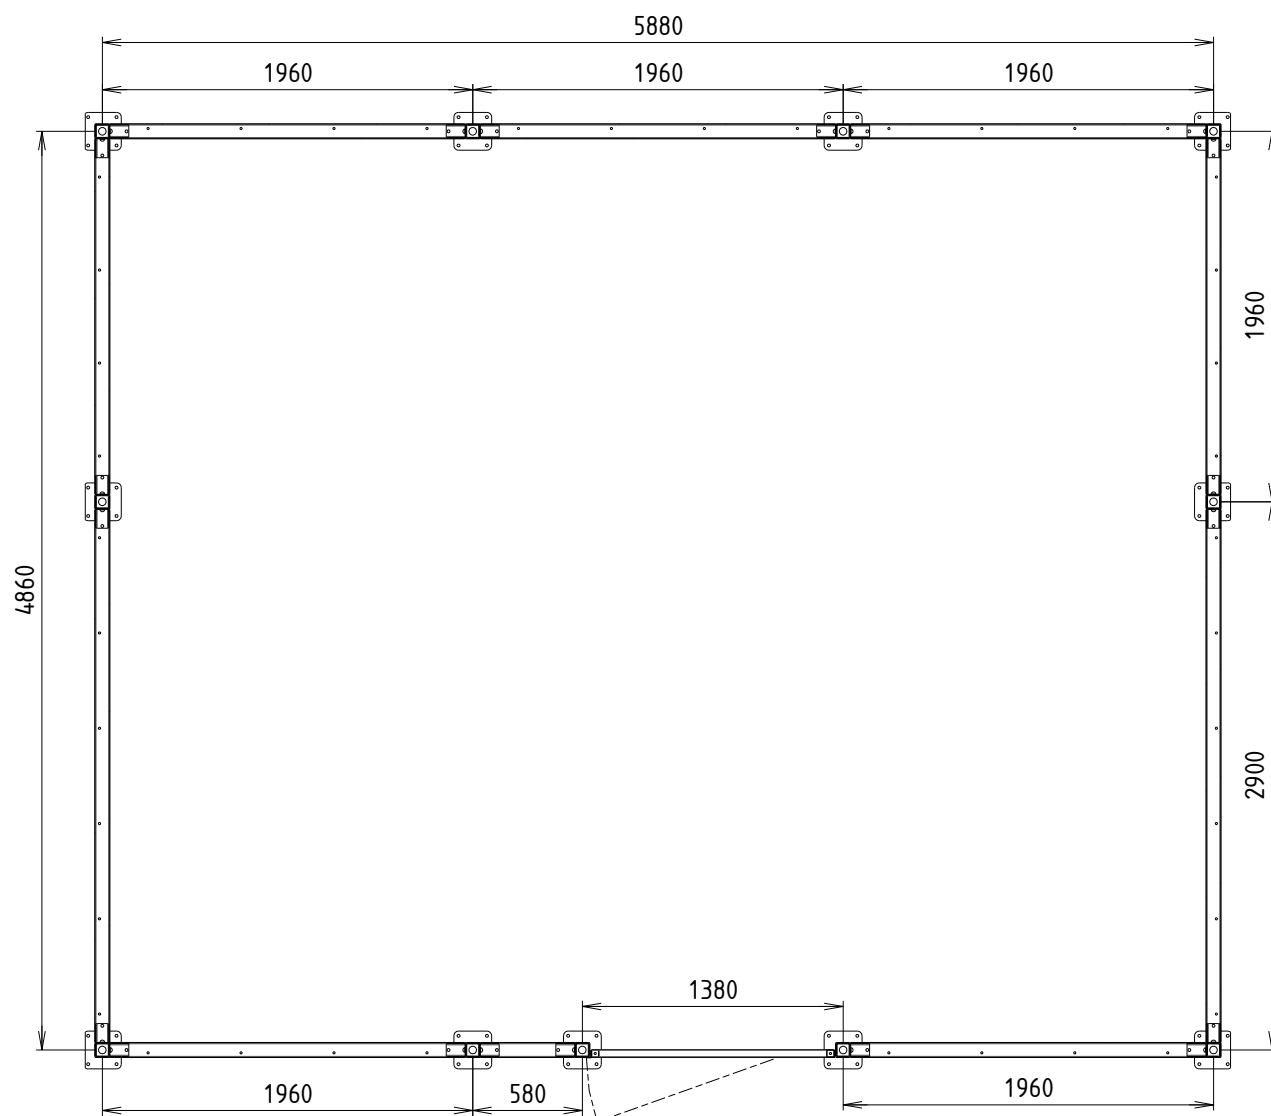

A - A

Abri peint RAL____

A3	Ech : 1 : 40	N° de produit :	G : 28428 P :	Réf interne : 28428	Matière :
1/1		Désignation :	Abri vélos Mosaic 6x5m porte centrée		Masse : 1872,75kg
			Abri Plus Equipement 31, rue de l'industrie, 44310 St Philbert de Grand Lieu 02 40 78 08 08 info@abri-plus.com		Date : 03/01/2023
					Auteur : Mercier Mickaël