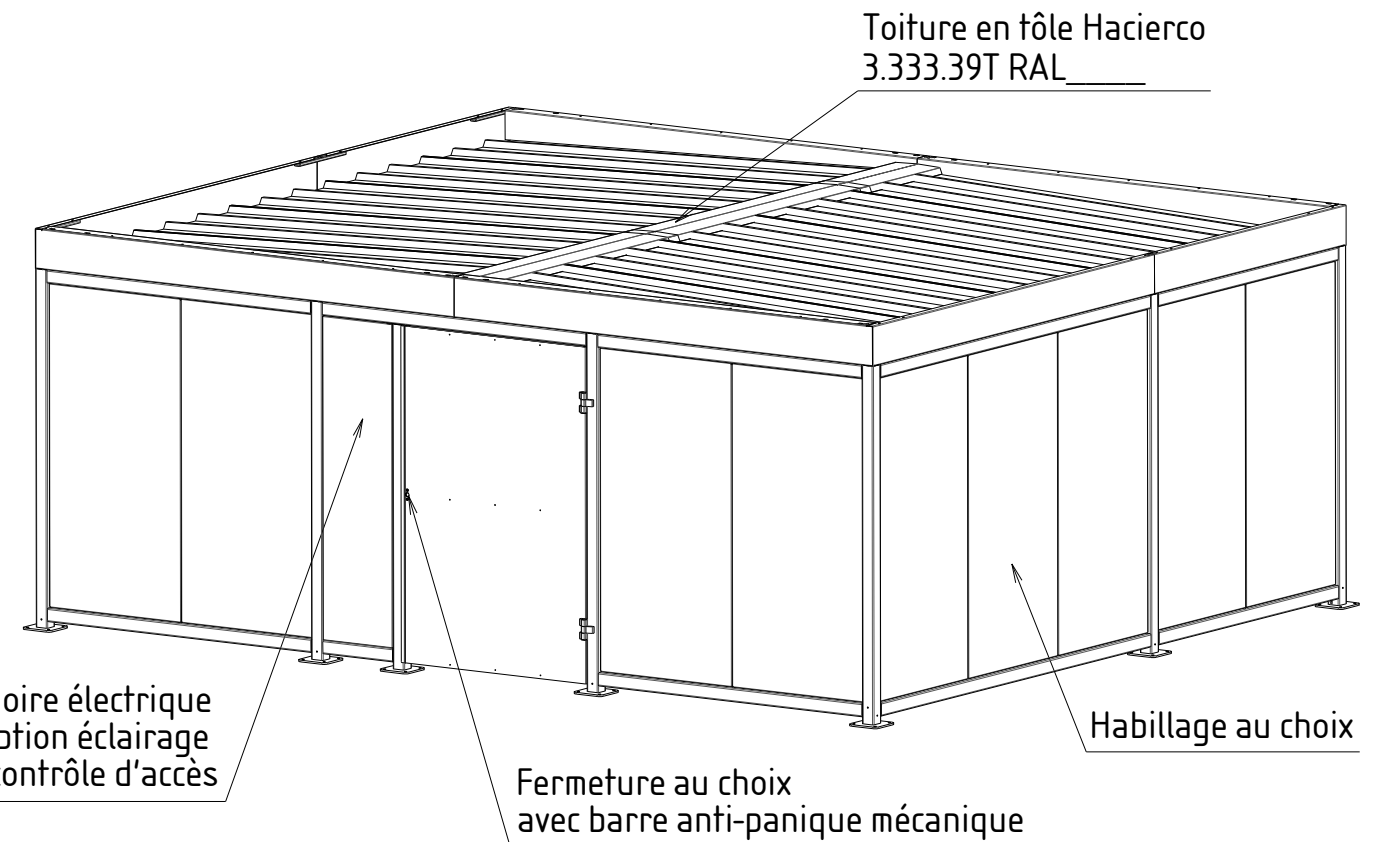

Version fermeture:

- Fermeture serrure à clef avec béquille + barre anti-panique mécanique
- Fermeture serrure IWAF avec béquille + barre anti-panique mécanique
- Fermeture digicode mécanique + barre anti-panique mécanique
- Fermeture gâche électrique avec béquille + barre anti-panique mécanique

A - A

Abri peint RAL____

A3	Ech : 1 : 40	N° de produit :	G : 28428 P :	Réf interne : 28428	Matière :
1/1		Désignation :	Abri vélos Mosaic 6x5m porte centrée		Masse : 1872,75kg
			Abri Plus Equipement 31, rue de l'industrie, 44310 St Philbert de Grand Lieu 02 40 78 08 08 info@abri-plus.com		Date : 03/01/2023
					Auteur : Mercier Mickaël