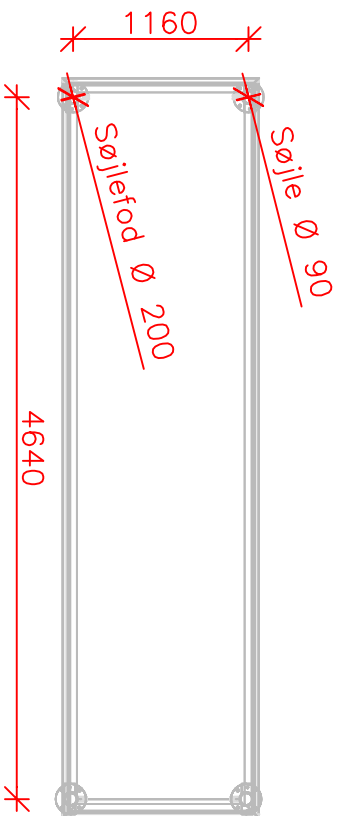

PLAN_SN4

OPSTALT_FRONT_SN4

FOTO_SN4

OPSTALT_SIDE_SN4

ABSTRACTA TOFTLUND A/S

SAG Truck Diesel overdækning type SN4
 EMNE SN4 – standard uden langsidedeelementer!

Gl. Ørderupvej 2 – DK 6520 Toftlund
 Tlf.: +45 7487 1119 – Fax: +45 7487 1112
 www.abstracta.dk – abstracta@abstracta.dk

Denne tegning tilhører:
 ABSTRACTA TOFTLUND A/S

TYPE	DATE	MAL	REV	INIT	GODKENDT	TEGN NR
	26-9-07	1:50		KB		