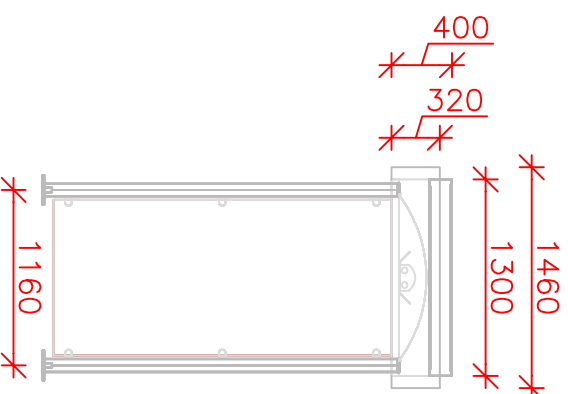

PLAN_SN4

OPSTALT_FRONT_SN4

FOTO_SN4

OPSTALT_SIDE_SN4

ABSTRACTA TOFTLUND A/S

SAG Truck Diesel overdækning type SN4
 EMNE SN4 – standard uden langsidedeelementer!

Gl. Ørderupvej 2 – DK 6520 Toftlund
 Tlf.: +45 7487 1119 – Fax: +45 7487 1112
 www.abstracta.dk – abstracta@abstracta.dk