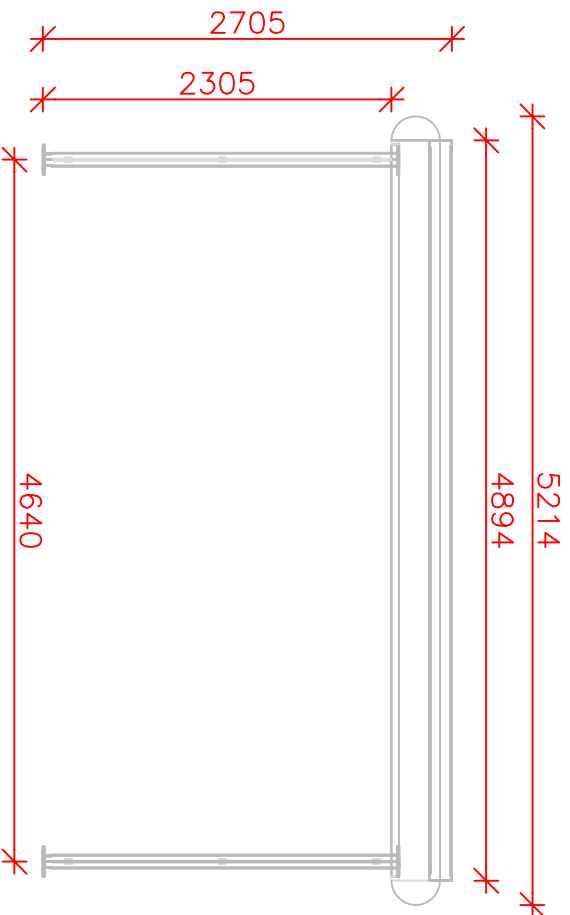

PLAN_SN4

OPSTALT_FRONT_SN4

FOTO_SN4

OPSTALT_SIDE_SN4

ABSTRACTA TOFTLUND A/S

SAG Truck Diesel overdækning type SN4
 EMNE SN4 – standard uden langsidedeelementer!

Gl. Ørderupvej 2 – DK 6520 Toftlund
 Tlf.: +45 7487 1119 – Fax: +45 7487 1112
 www.abstracta.dk – abstracta@abstracta.dk

Denne tegning tilhører:
 ABSTRACTA TOFTLUND A/S

TYPE	DATE	MAL	REV	INIT	GODKENDT	TEGN NR
	26-9-07	1:50		KB		