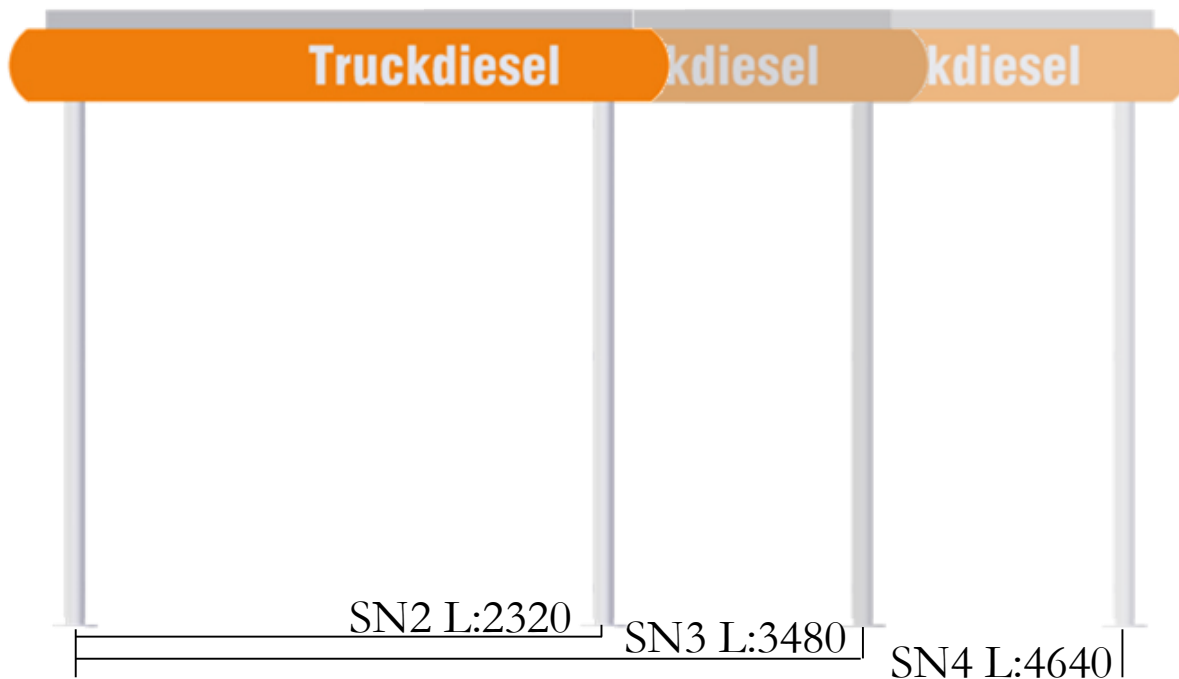

Målskitser