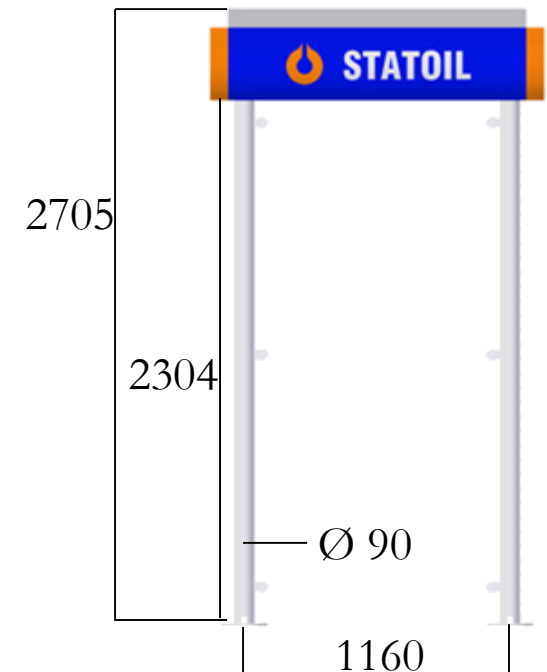

Målskitser