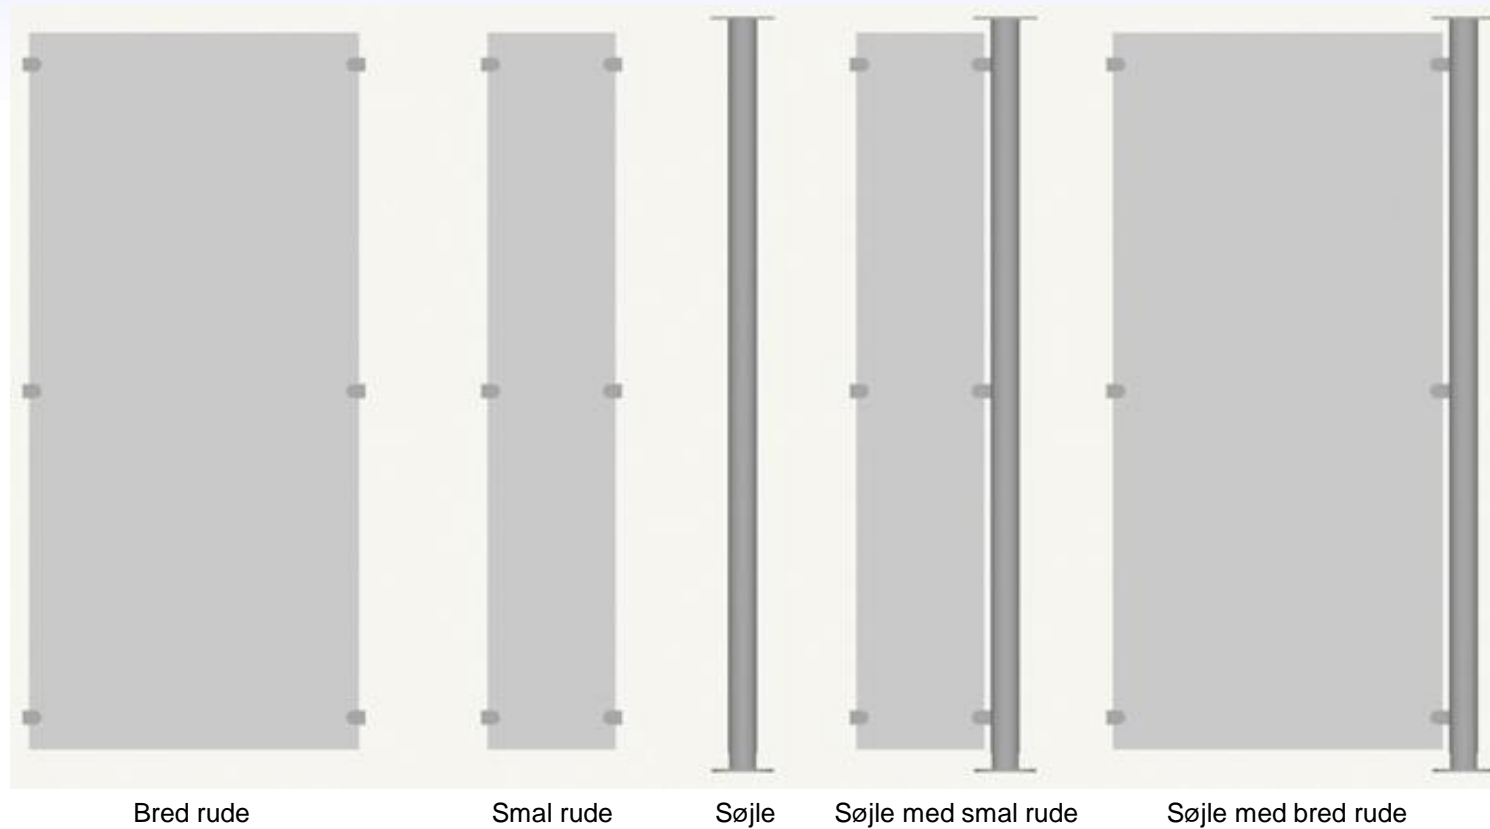

Ekstra tilbehør til langsiderne