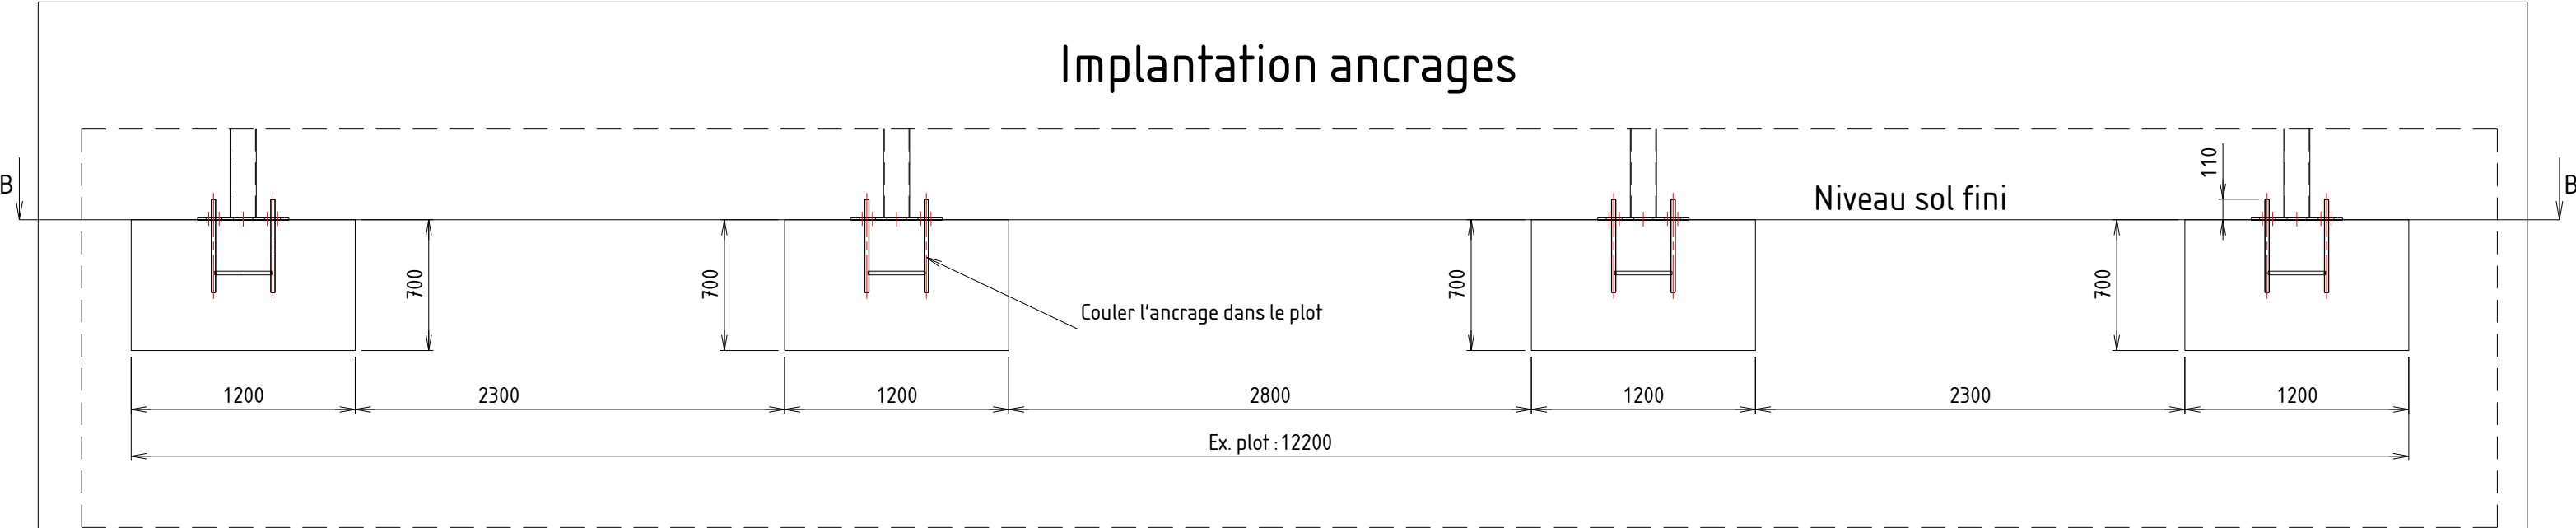

A3	Ech : 1 : 40	N° de produit :	G : 22364 P :	Réf interne : PFVERNON12X2.5	Matière :
1/3		Désignation :	ABRI VERNON 12 x 2.5		Masse : 1061,39kg
 Abri Plus Equipement 31, rue de l'industrie, 44310 St Philbert de Grand Lieu 02 40 78 08 08 info@abri-plus.com				Date :	12/09/2019
				Auteur :	BARREAU Jérémy

A	08/10/2019	COULOT Amandine	
Indice	Date	Auteur	Commentaire

Implantation ancrages

Détail ancrage ABP0R100

Les poteaux seront fixés au sol par des ancrages qui vous seront fournis au préalable afin que vous puissiez les implanter dans les plots de 1200x1200x700

Les plots doivent impérativement être de niveau les uns par rapport aux autres

A	09/10/2019	COULOT Amandine	Modification dimension plot 1200x1200x700 mm au lieu de 700x700x700 mm
Indice	Date	Auteur	Commentaire