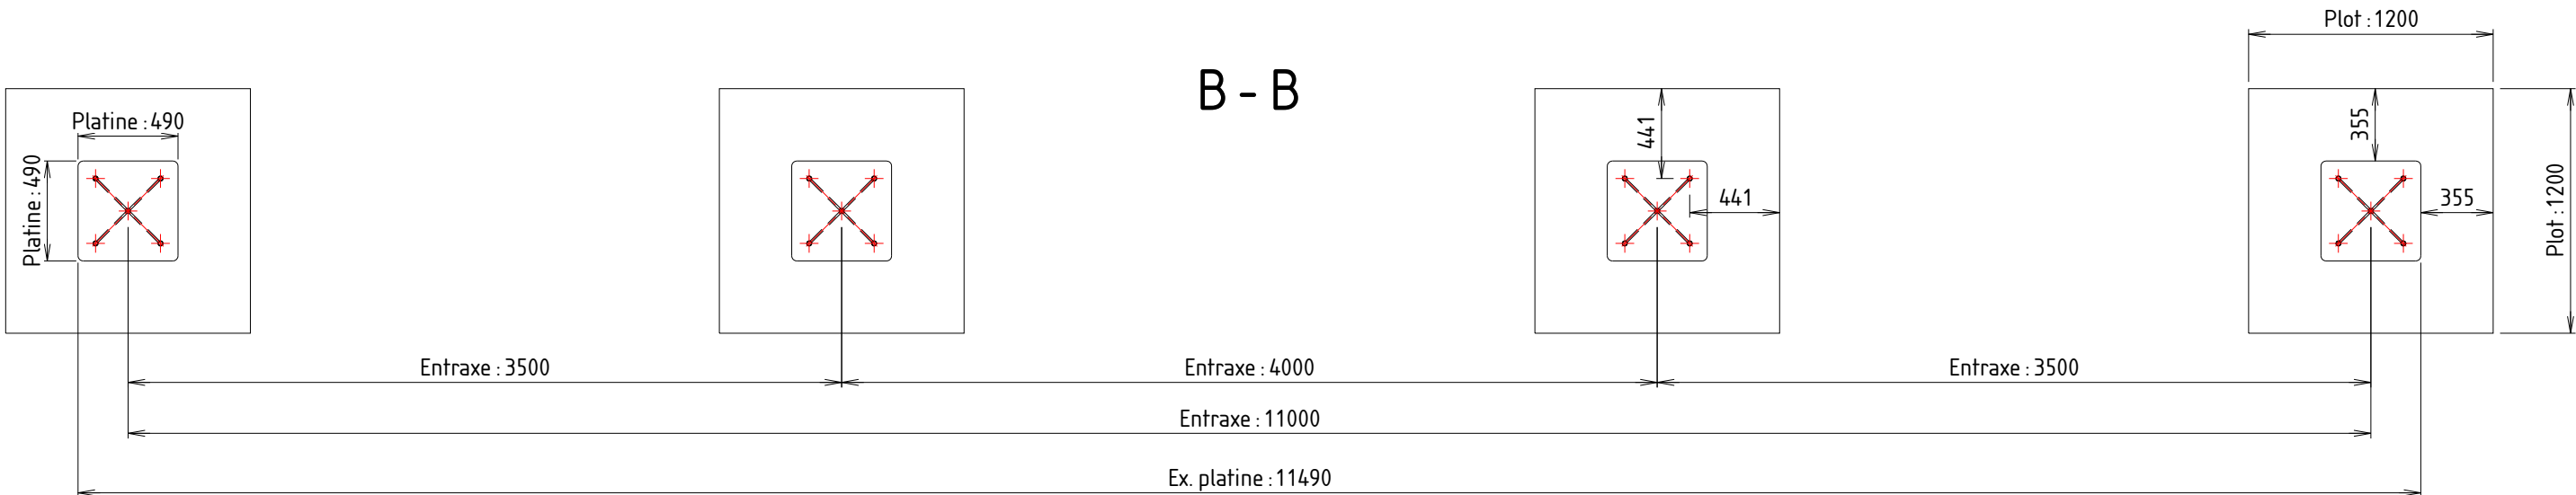

A3	Ech : 1 : 40	N° de produit :	G : 22364 P :	Réf interne : PFVERNON12X2.5	Matière :
1/3		Désignation :	ABRI VERNON 12 x 2.5		Masse : 1061,39kg
 Abri Plus Equipement 31, rue de l'industrie, 44310 St Philbert de Grand Lieu 02 40 78 08 08 info@abri-plus.com				Date :	12/09/2019
				Auteur :	BARREAU Jérémy

A	08/10/2019	COULOT Amandine	
Indice	Date	Auteur	Commentaire

Implantation ancrages

Détail ancrage ABP0R100

Les poteaux seront fixés au sol par des ancrages qui vous seront fournis au préalable afin que vous puissiez les implanter dans les plots de 1200x1200x700

Les plots doivent impérativement être de niveau les uns par rapport aux autres

A	09/10/2019	COULOT Amandine	Modification dimension plot 1200x1200x700 mm au lieu de 700x700x700 mm
Indice	Date	Auteur	Commentaire

A3	Ech : 1 : 40	N° de produit : G : 22364 P :	Réf interne : PFVERNON12X2.5	Matière :
2/3		Désignation : ABRI VERNON 12 x 2.5		Masse : 1061,39kg
Abri Plus Equipement 31, rue de l'industrie, 44310 St Philbert de Grand Lieu 02 40 78 08 08 info@abri-plus.com			Date : 12/09/2019	
			Auteur : BARREAU Jérémy	