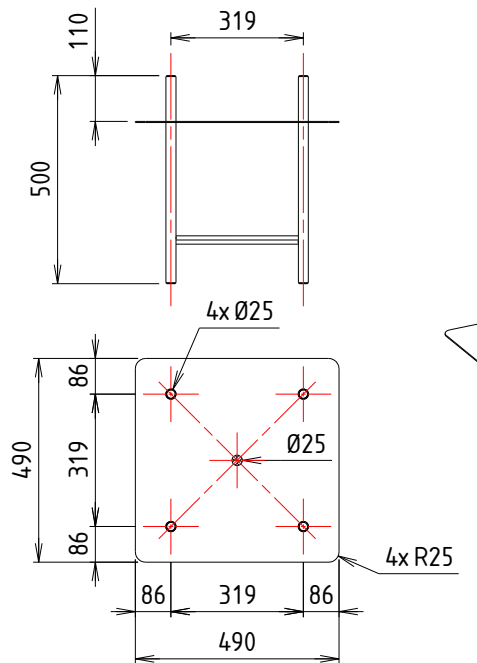

A3	Ech : 1 : 40	N° de produit :	G : 22364 P :	Réf interne : PFVERNON12X2.5	Matière :
1/3		Désignation :	ABRI VERNON 12 x 2.5		Masse : 1061,39kg
 Abri Plus Equipement 31, rue de l'industrie, 44310 St Philbert de Grand Lieu 02 40 78 08 08 info@abri-plus.com				Date :	12/09/2019
				Auteur :	BARREAU Jérémy

A	08/10/2019	COULOT Amandine	
Indice	Date	Auteur	Commentaire

Implantation ancrages

Détail ancrage ABP0R100

Les poteaux seront fixés au sol par des ancrages qui vous seront fournis au préalable afin que vous puissiez les implanter dans les plots de 1200x1200x700

Les plots doivent impérativement être de niveau les uns par rapport aux autres

A	09/10/2019	COULOT Amandine	Modification dimension plot 1200x1200x700 mm au lieu de 700x700x700 mm
Indice	Date	Auteur	Commentaire

A3	Ech : 1 : 40	N° de produit : G : 22364 P :	Réf interne : PFVERNON12X2.5	Matière :
2/3		Désignation : ABRI VERNON 12 x 2.5		Masse : 1061,39kg
Abri Plus Equipement 31, rue de l'industrie, 44310 St Philbert de Grand Lieu 02 40 78 08 08 info@abri-plus.com			Date : 12/09/2019	
			Auteur : BARREAU Jérémy	