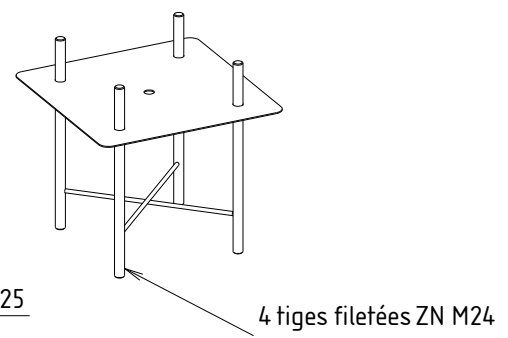

A3	Ech : 1 : 40	N° de produit :	G : 22364 P :	Réf interne : PFVERNON12X2.5	Matière :
1/3		Désignation :	ABRI VERNON 12 x 2.5		Masse : 1061,39kg
 Abri Plus Equipement 31, rue de l'industrie, 44310 St Philbert de Grand Lieu 02 40 78 08 08 info@abri-plus.com				Date :	12/09/2019
				Auteur :	BARREAU Jérémy

A	08/10/2019	COULOT Amandine	
Indice	Date	Auteur	Commentaire

Implantation ancrages

Détail ancrage ABP0R100

Les poteaux seront fixés au sol par des ancrages qui vous seront fournis au préalable afin que vous puissiez les implanter dans les plots de 1200x1200x700

Les plots doivent impérativement être de niveau les uns par rapport aux autres

A	09/10/2019	COULOT Amandine	Modification dimension plot 1200x1200x700 mm au lieu de 700x700x700 mm
Indice	Date	Auteur	Commentaire