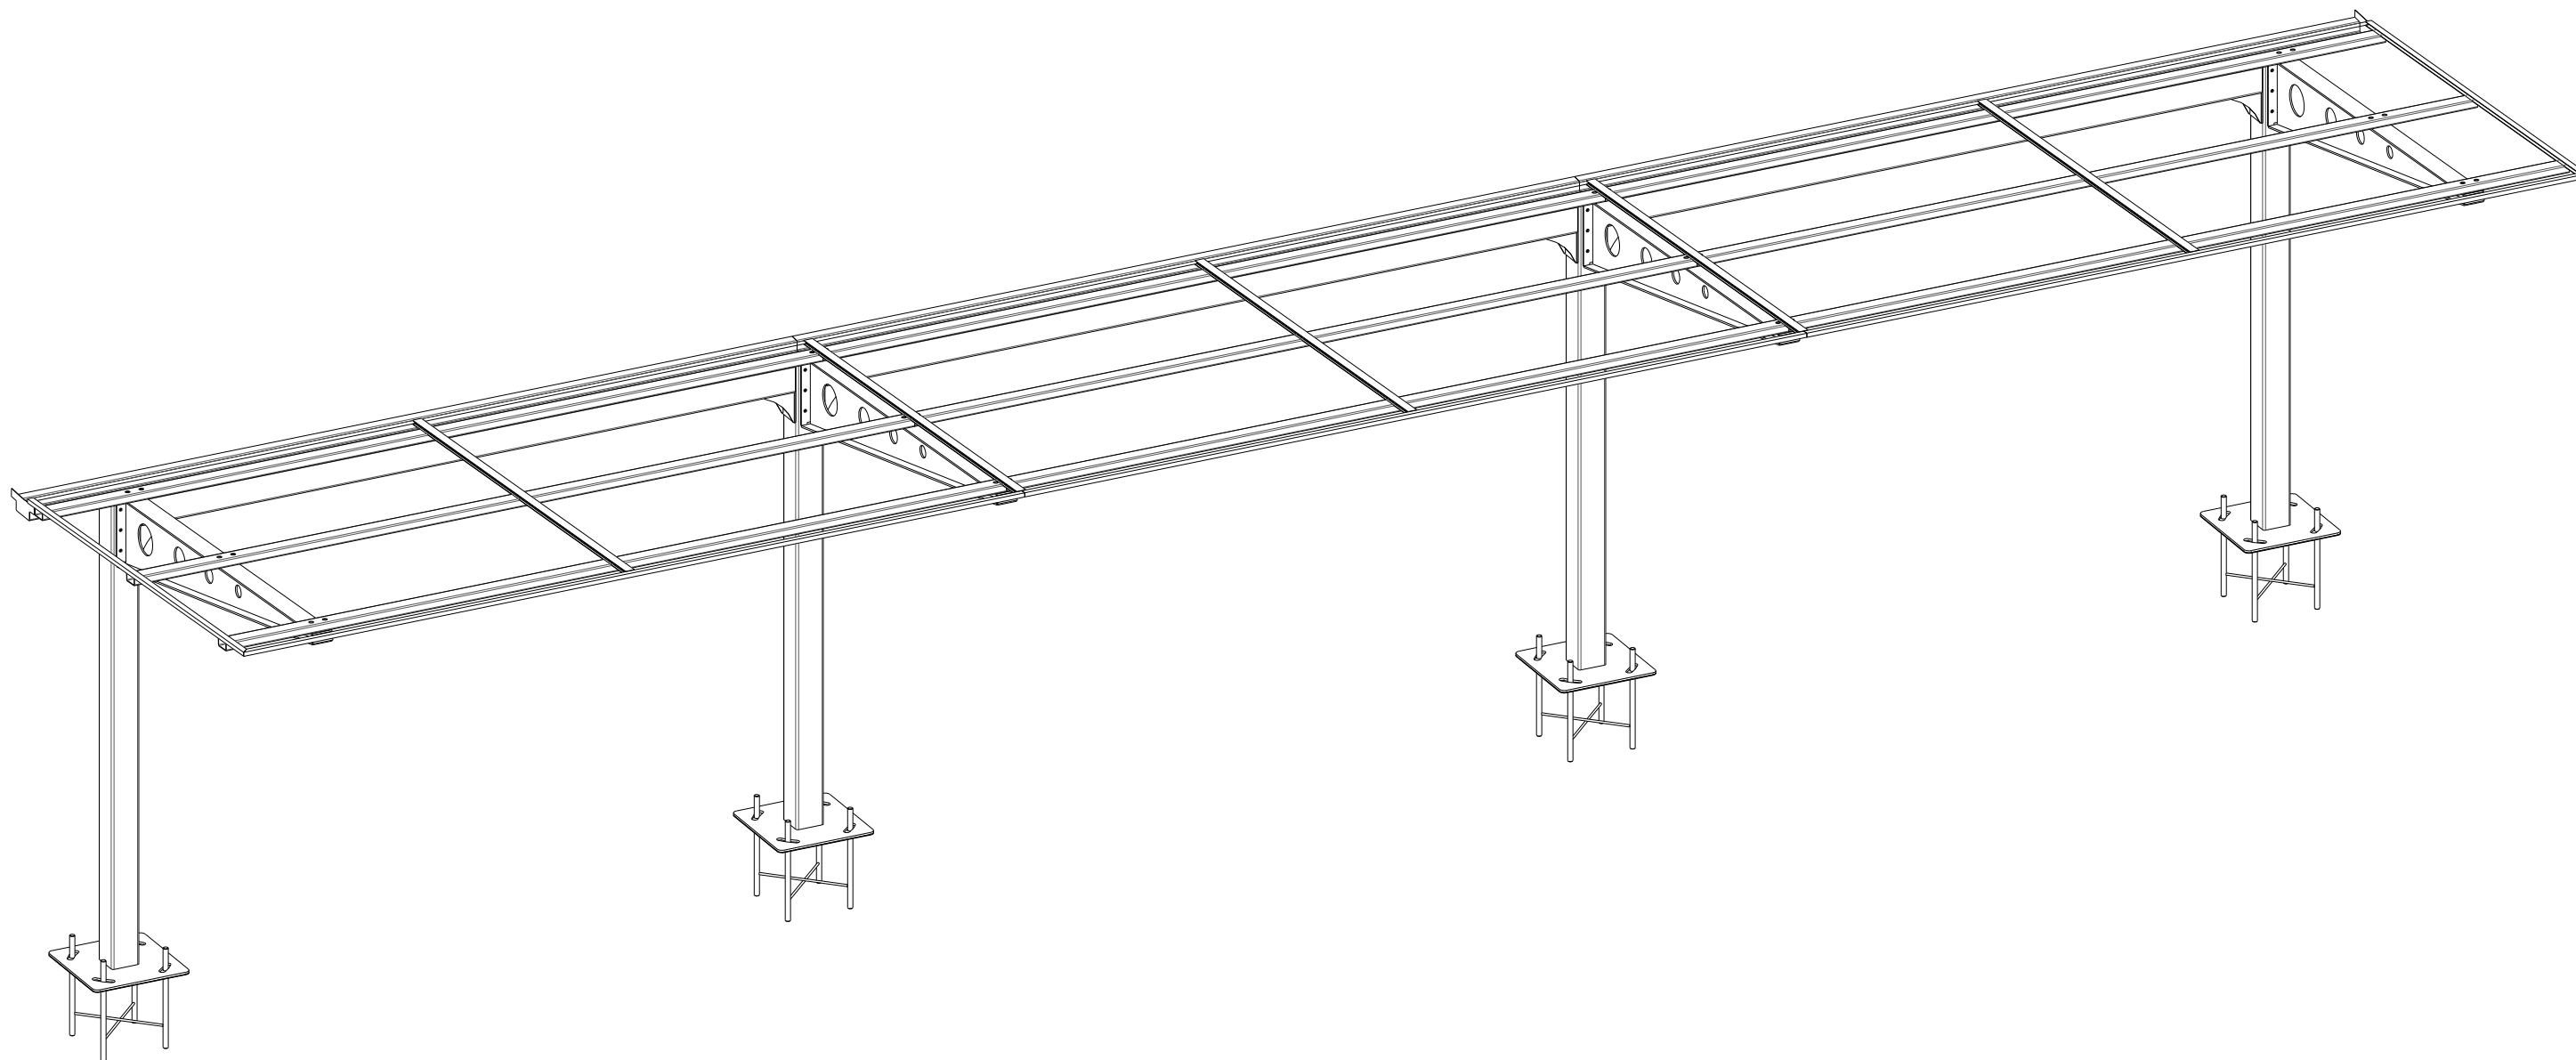

A3	Ech : 1 : 40	N° de produit :	G : 22364 P :	Réf interne : PFVERNON12X2.5	Matière :
1/3		Désignation :	ABRI VERNON 12 x 2.5		Masse : 1061,39kg
 Abri Plus Equipement 31, rue de l'industrie, 44310 St Philbert de Grand Lieu 02 40 78 08 08 info@abri-plus.com				Date :	12/09/2019
				Auteur :	BARREAU Jérémy

A	08/10/2019	COULOT Amandine	
Indice	Date	Auteur	Commentaire

Implantation ancrages

Détail ancrage ABP0R100

Les poteaux seront fixés au sol par des ancrages qui vous seront fournis au préalable afin que vous puissiez les implanter dans les plots de 1200x1200x700

Les plots doivent impérativement être de niveau les uns par rapport aux autres

A	09/10/2019	COULOT Amandine	Modification dimension plot 1200x1200x700 mm au lieu de 700x700x700 mm
Indice	Date	Auteur	Commentaire

A3	Ech : 1 : 40	N° de produit : G : 22364 P :	Réf interne : PFVERNON12X2.5	Matière :
2/3		Désignation : ABRI VERNON 12 x 2.5		Masse : 1061,39kg
Abri Plus Equipement 31, rue de l'industrie, 44310 St Philbert de Grand Lieu 02 40 78 08 08 info@abri-plus.com			Date : 12/09/2019	
			Auteur : BARREAU Jérémy	