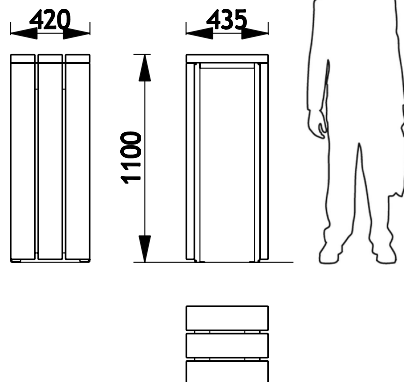

Table haute

Réf. 11 0530

Mobilier Urbain
Gamme Link

*Sineu Graff : Un design intelligent
pour la ville et les territoires de demain*

PRESENTATION DE LA TABLE HAUTE

La table haute issue de la gamme contemporaine Link est associée aux assis/debout. Sobre, élégant et convivial, ce mobilier urbain saura s'intégrer efficacement dans tous types d'environnements. Ce mobilier a été conçu et fabriqué par Sineu Graff, expert de l'aménagement urbain, dans une démarche de développement durable.

DESCRIPTIF DE LA TABLE HAUTE

La table haute est composée de lattes en bois de section 45x130mm et de piètements en acier galvanisé.

Les bois ont subi un traitement autoclave incolore.
Les bois sont labellisés et issus de forêts bien gérées.

4 points de scellement.
Livrée montée.
Poids : 40Kg.

DIMENSIONS DE LA TABLE HAUTE

SINEU GRAFF - 253A Rue d'Epfig - BP 50 048 Kogenheim
F - 67232 BENFELD Cedex
Tél +33(0)3 55 58 74 58 - Fax +33(0)3 88 74 01 00
contact@sineugraff.com - www.sineugraff.com