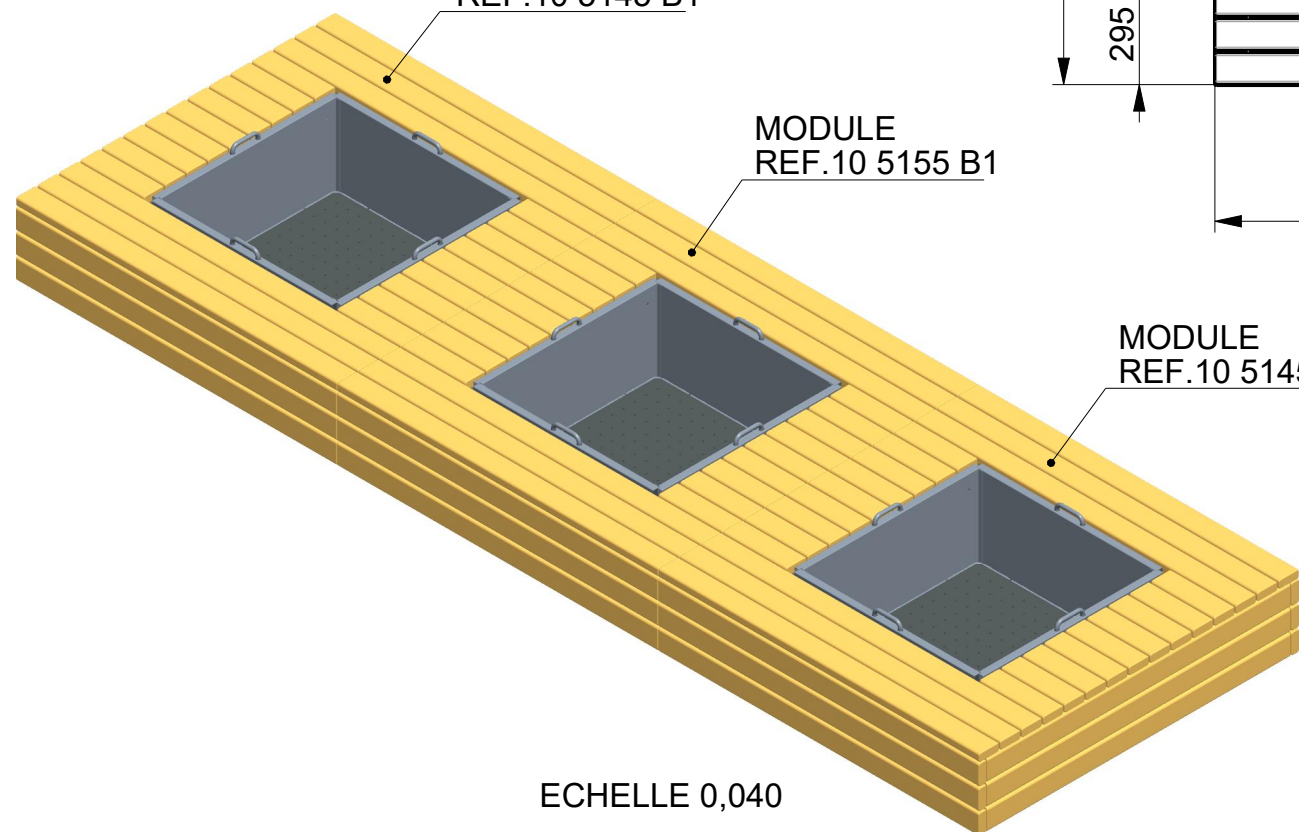

POIGNEES DU BAC
RETRACTABLES

COUPE A-A

MODULE
REF.10 5145 B1

MODULE
REF.10 5155 B1

MODULE
REF.10 5145 B1

ECHELLE 0,040

Ce plan est la propriété exclusive de la société SINEU GRAFF. Toute reproduction est interdite.

Nom: T.F.

Date de création:

26/01/11

Echelle: 0,045

DESIGNATION:

BANQUETTE FLEURIE 3 MODULES
(3 JARDINIERES ST.B1) PLINTHES REGLABLES

REFERENCE: 52_2104_B1

contrôle plan B.E.	contrôle pièce

Date modif.

**sineu
graff**
67230 KOGENHEIM
Tél 03 88 58 74 58
Fax 03 88 74 01 00

17	THM_08_020	Vis à métaux tête H M8x20	56
16	TBHC_08_020_I	Vis à métaux tête cylindrique bombée HC M8x20 inox	18
15	RDPM_08	Rondelle plate moyenne M8	64
14	PLINTE_MOD_1500	Plinthe réglable longueur 1500	2
13	PLINTE_MOD_1300	Plinthe réglable longueur 1300	4
12	PLINTE_MOD_1100	Plinthe réglable longueur 1100	2
11	PIED_MOD_1500_PLINTH_SOUDE	Pied modulaire 1500 soudé	6
10	PAN_BOIS_1500_300_JARD_EXTR	Panneau 1500x300 côté module jardinière d'extrémité	4
9	PAN_BOIS_1500_300_BANC_INT	Panneau 1500x300 côté module	2
8	PAN_BOIS_1500_1500_JARD_INT	Panneau 1500x1500 dessus module jardinière intermédiaire	1
7	PAN_BOIS_1500_1500_JARD_EXTR	Panneau 1500x1500 dessus module jardinière d'extrémité	2
6	PAN_BOIS_1420_300_BANC_EXTR	Panneau 1420x300 module	2
5	ECRC_08_E4	Ecrou en cage M8 pour tôle ép.3,3 à 4,7 mm	18
4	ECR_16	Ecrou six pans M16	12
3	ECR_08	Ecrou six pans M8	8
2	BAC_JARD_880_REGL_B1	Bac galva.880x880x495 pieds réglables	3
1	7MPIED-076_MIG	Pied de réglage M16	12
REP.	REFERENCE	DESIGNATION	NB.