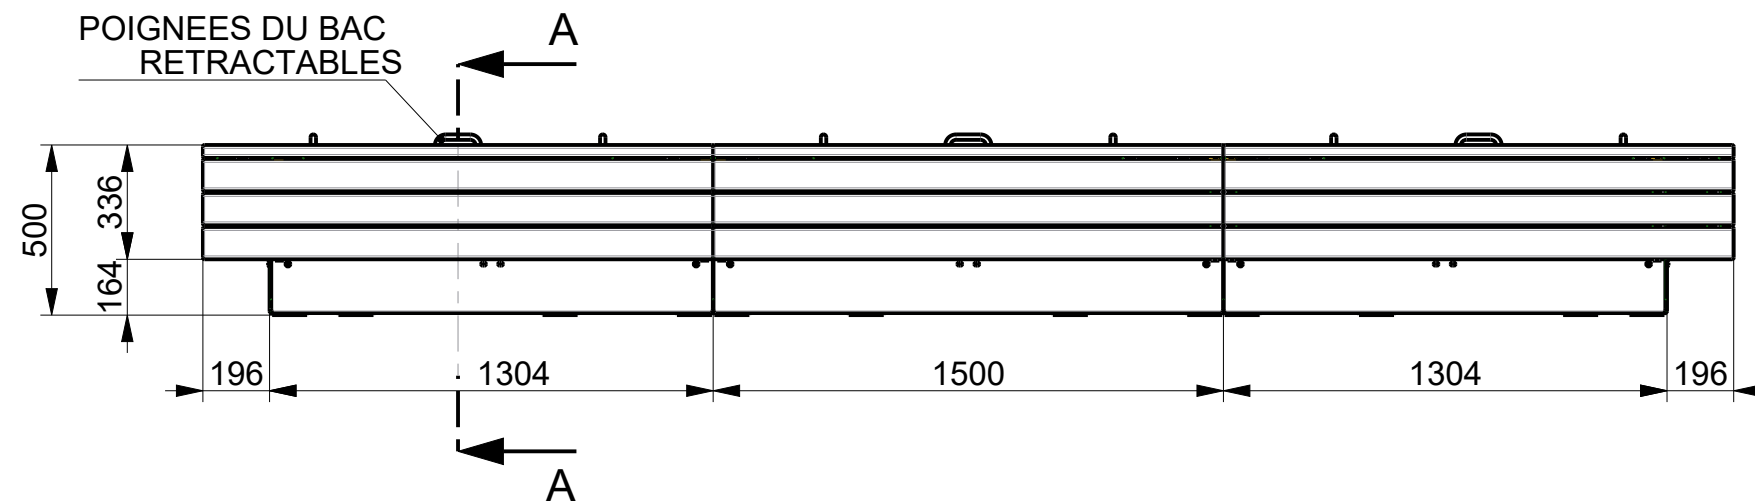

POIGNEES DU BAC
RETRACTABLES

COUPE A-A

MODULE
REF.10 5145 B1

MODULE
REF.10 5155 B1

MODULE
REF.10 5145 B1

ECHELLE 0,040

Ce plan est la propriété exclusive de la société SINEU GRAFF. Toute reproduction est interdite.

Nom: T.F.

Date de création:

26/01/11

Echelle: 0,045

DESIGNATION:

BANQUETTE FLEURIE 3 MODULES
(3 JARDINIERES ST.B1) PLINTHES REGLABLES

REFERENCE: 52_2104_B1

contrôle plan B.E.	contrôle pièce