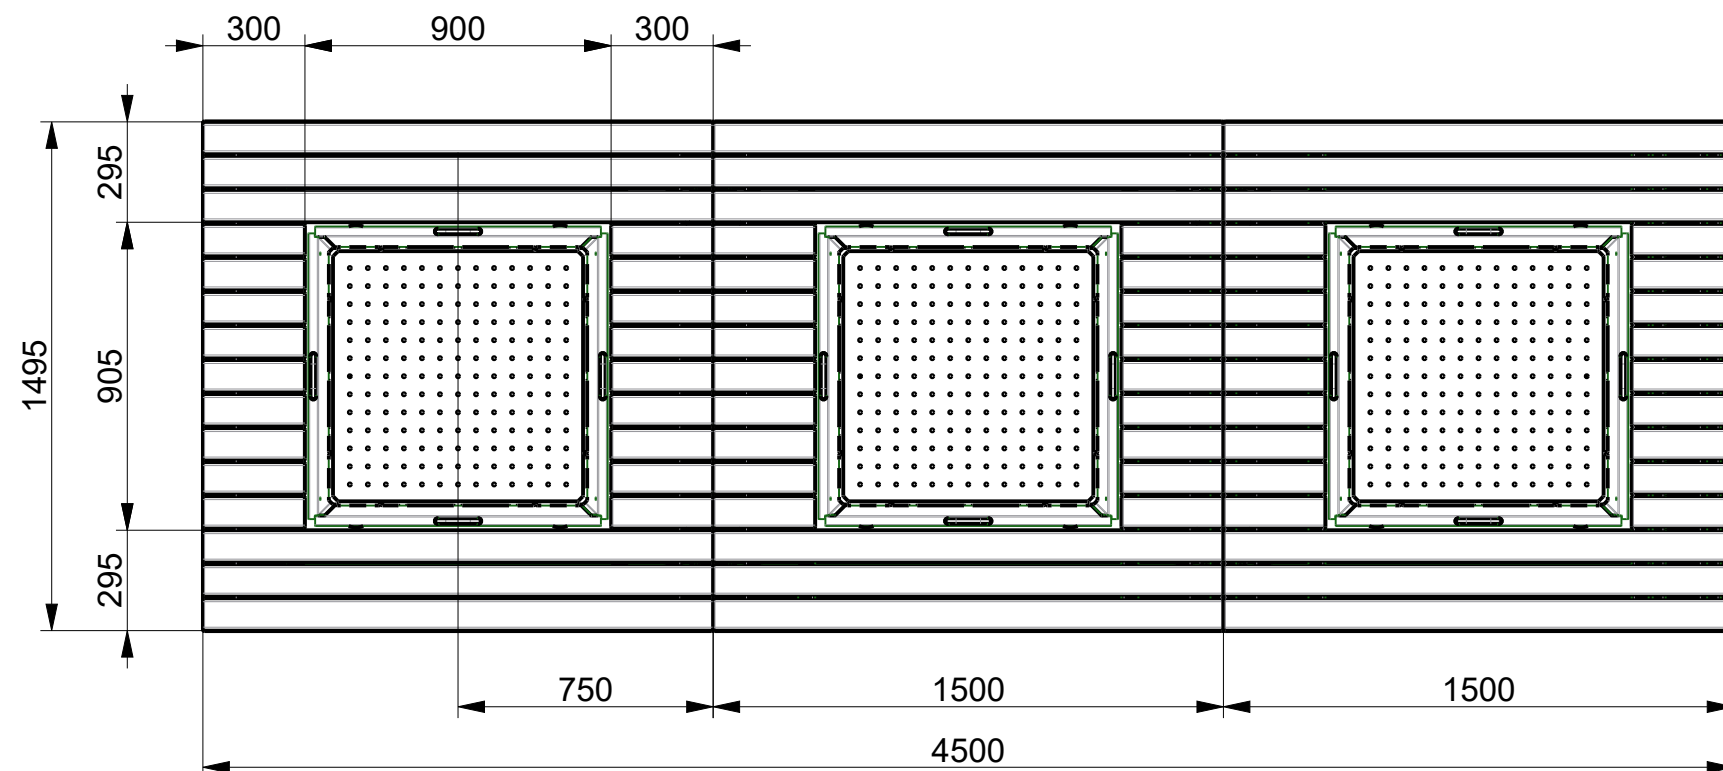

POIGNEES DU BAC
RETRACTABLES

COUPE A-A

MODULE
REF.10 5145 B1

MODULE
REF.10 5155 B1

MODULE
REF.10 5145 B1

ECHELLE 0,040

Ce plan est la propriété exclusive de la société SINEU GRAFF. Toute reproduction est interdite.

Nom: T.F.

Date de création:

26/01/11

Echelle: 0,045

DESIGNATION:

BANQUETTE FLEURIE 3 MODULES
(3 JARDINIERES ST.B1) PLINTHES REGLABLES

REFERENCE: 52_2104_B1

contrôle plan B.E.	contrôle pièce