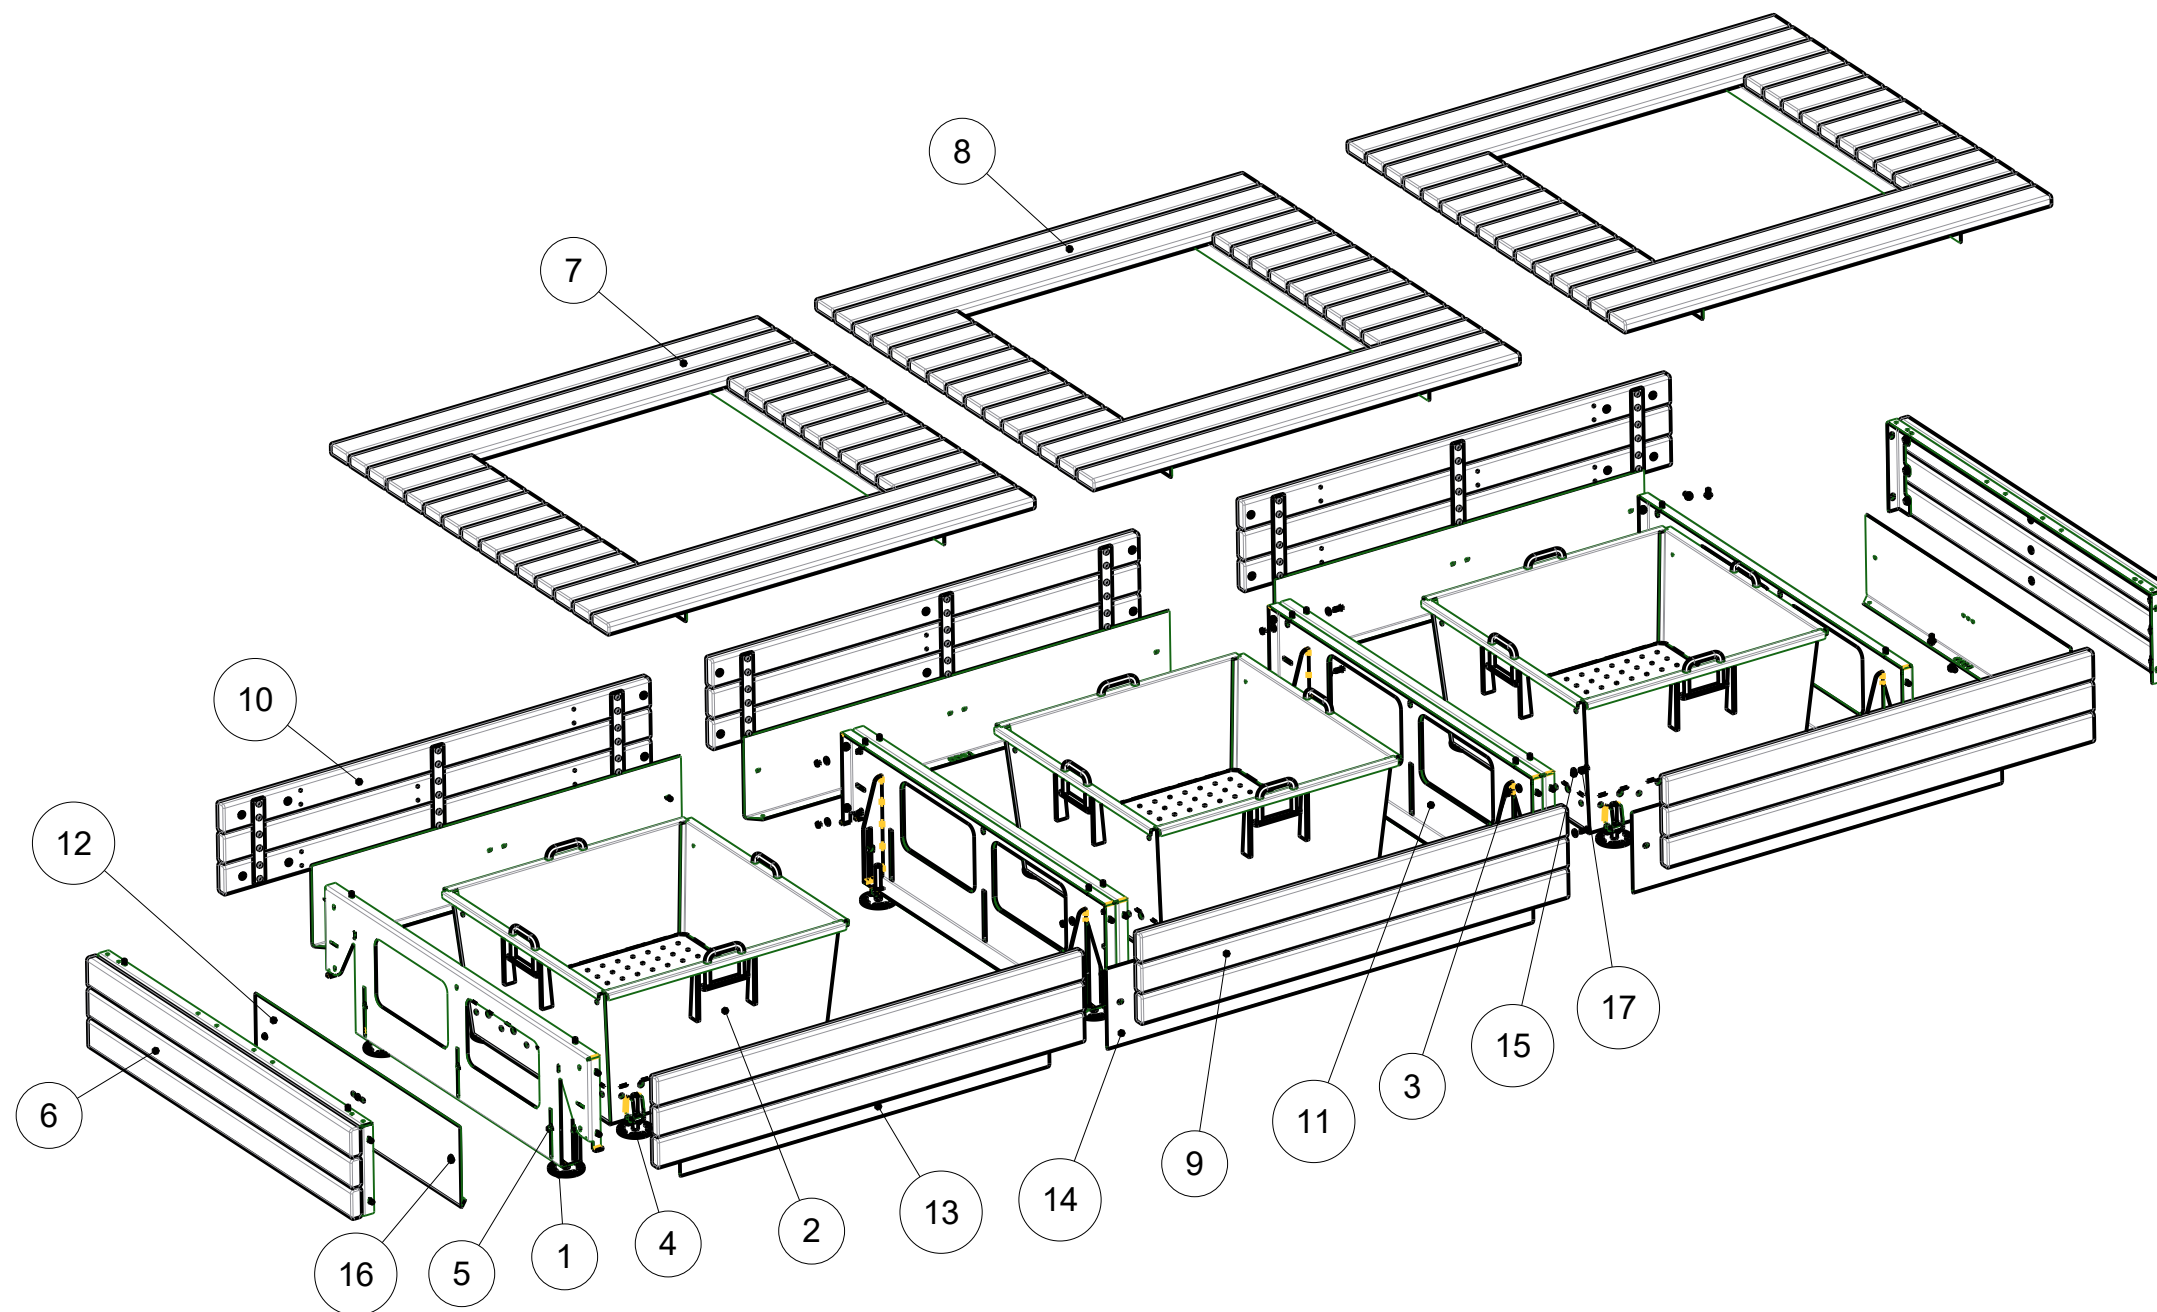

POIGNEES DU BAC
RETRACTABLES

COUPE A-A

MODULE
REF.10 5145 B1

MODULE
REF.10 5155 B1

MODULE
REF.10 5145 B1

ECHELLE 0,040

Ce plan est la propriété exclusive de la société SINEU GRAFF. Toute reproduction est interdite.

Nom: T.F.

Date de création:

26/01/11

Echelle: 0,045

DESIGNATION:

BANQUETTE FLEURIE 3 MODULES
(3 JARDINIERES ST.B1) PLINTHES REGLABLES

REFERENCE: 52_2104_B1

contrôle plan B.E.	contrôle pièce

Date modif.

**sineu
graff**
67230 KOGENHEIM
Tél 03 88 58 74 58
Fax 03 88 74 01 00

17	THM_08_020	Vis à métaux tête H M8x20	56
16	TBHC_08_020_I	Vis à métaux tête cylindrique bombée HC M8x20 inox	18
15	RDPM_08	Rondelle plate moyenne M8	64
14	PLINTE_MOD_1500	Plinthe réglable longueur 1500	2
13	PLINTE_MOD_1300	Plinthe réglable longueur 1300	4
12	PLINTE_MOD_1100	Plinthe réglable longueur 1100	2
11	PIED_MOD_1500_PLINTH_SOUDE	Pied modulaire 1500 soudé	6
10	PAN_BOIS_1500_300_JARD_EXTR	Panneau 1500x300 côté module jardinière d'extrémité	4
9	PAN_BOIS_1500_300_BANC_INT	Panneau 1500x300 côté module	2
8	PAN_BOIS_1500_1500_JARD_INT	Panneau 1500x1500 dessus module jardinière intermédiaire	1
7	PAN_BOIS_1500_1500_JARD_EXTR	Panneau 1500x1500 dessus module jardinière d'extrémité	2
6	PAN_BOIS_1420_300_BANC_EXTR	Panneau 1420x300 module	2
5	ECRC_08_E4	Ecrou en cage M8 pour tôle ép.3,3 à 4,7 mm	18
4	ECR_16	Ecrou six pans M16	12
3	ECR_08	Ecrou six pans M8	8
2	BAC_JARD_880_REGL_B1	Bac galva.880x880x495 pieds réglables	3
1	7MPIED-076_MIG	Pied de réglage M16	12
REP.	REFERENCE	DESIGNATION	NB.