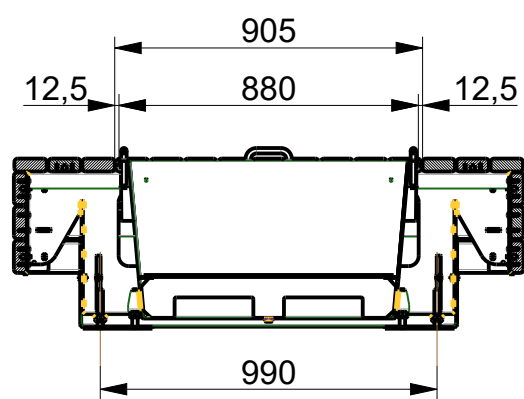

POIGNEES DU BAC
RETRACTABLES

COUPE A-A

MODULE
REF.10 5145 B1

MODULE
REF.10 5155 B1

MODULE
REF.10 5145 B1

ECHELLE 0,040

Ce plan est la propriété exclusive de la société SINEU GRAFF. Toute reproduction est interdite.

Nom: T.F.

Date de création:

26/01/11

Echelle: 0,045

DESIGNATION:

BANQUETTE FLEURIE 3 MODULES
(3 JARDINIERES ST.B1) PLINTHES REGLABLES

REFERENCE: 52_2104_B1

contrôle plan B.E.	contrôle pièce

Date modif.

**sineu
graff**
67230 KOGENHEIM
Tél 03 88 58 74 58
Fax 03 88 74 01 00

17	THM_08_020	Vis à métaux tête H M8x20	56
16	TBHC_08_020_I	Vis à métaux tête cylindrique bombée HC M8x20 inox	18
15	RDPM_08	Rondelle plate moyenne M8	64
14	PLINTE_MOD_1500	Plinthe réglable longueur 1500	2
13	PLINTE_MOD_1300	Plinthe réglable longueur 1300	4
12	PLINTE_MOD_1100	Plinthe réglable longueur 1100	2
11	PIED_MOD_1500_PLINTH_SOUDE	Pied modulaire 1500 soudé	6
10	PAN_BOIS_1500_300_JARD_EXTR	Panneau 1500x300 côté module jardinière d'extrémité	4
9	PAN_BOIS_1500_300_BANC_INT	Panneau 1500x300 côté module	2
8	PAN_BOIS_1500_1500_JARD_INT	Panneau 1500x1500 dessus module jardinière intermédiaire	1
7	PAN_BOIS_1500_1500_JARD_EXTR	Panneau 1500x1500 dessus module jardinière d'extrémité	2
6	PAN_BOIS_1420_300_BANC_EXTR	Panneau 1420x300 module	2
5	ECRC_08_E4	Ecrou en cage M8 pour tôle ép.3,3 à 4,7 mm	18
4	ECR_16	Ecrou six pans M16	12
3	ECR_08	Ecrou six pans M8	8
2	BAC_JARD_880_REGL_B1	Bac galva.880x880x495 pieds réglables	3
1	7MPIED-076_MIG	Pied de réglage M16	12
REP.	REFERENCE	DESIGNATION	NB.